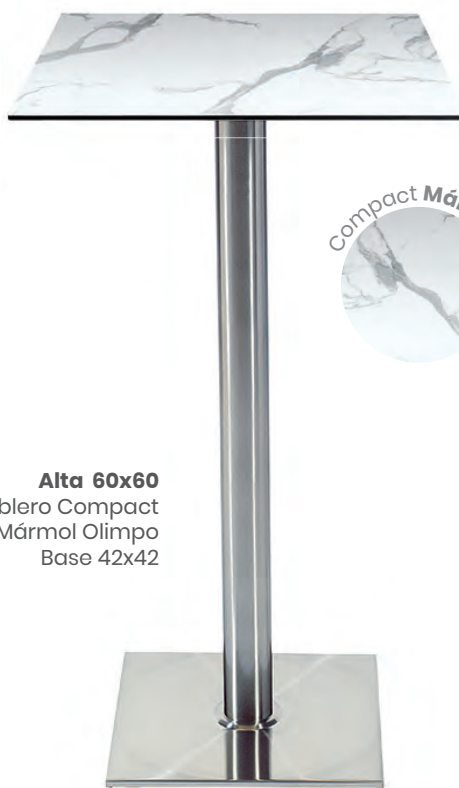

70x70
Tablero Compact
Mármol Tafú

Mesa ROMA

Ref. 9555

Ref. 9155

Aluminio.

Compact Mármol Marquina

70x70
Tablero Compact
Mármol Marquina
Base 42x42

Compact Mármol Olimpo

Alta 60x60
Tablero Compact
Mármol Olimpo
Base 42x42

Alta 60x60
Tablero Safari Negro
Columna Médula Antracita
Base 42x42

70x70
Tablero Safari Negro
Columna Médula
Antracita
Base 42x42

Mesa NORUEGA ABATIBLE