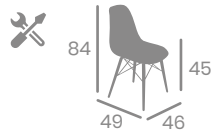

Silla PICASSO x-4