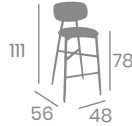

kg
4,75

kg
5,55

Aluminio
Pintado Negro.
Tapizados P.U.
Ref. 281 y 481

P.U. Esmeralda

P.U. Teja

P.U. Arena

P.U. Celeste

Silla y Banqueta BROOKLYN METAL