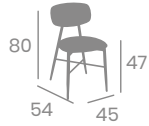

Silla y Banqueta **BROOKLYN** TAPIZADA

kg
4,75

kg
5,55

Aluminio
Pintado Negro.
Tapizados P.U.
Ref. 281 y 481