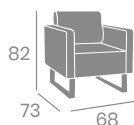

Sillón STRAUSS