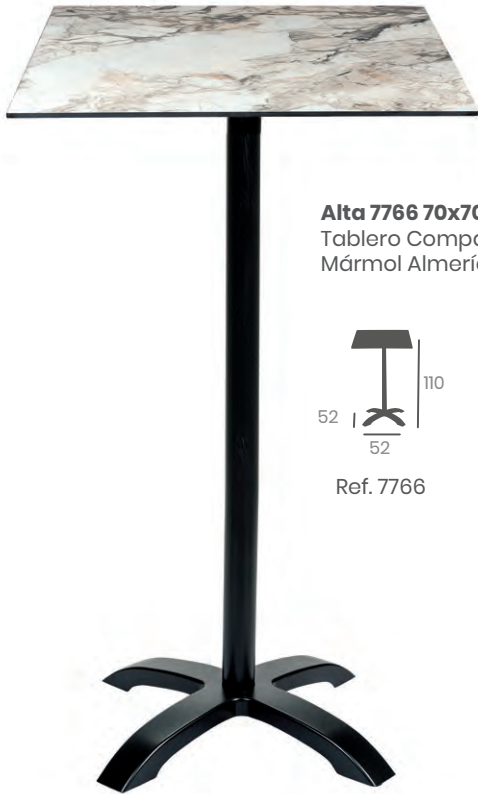

Pie
Danubio

Pie Danubio
Rectangular

Mesa OSLO

Aluminio
Pintado.

9777 70x70
Tablero Werzalit
Mármol Almería

Tablero Werzalit
Mármol Almería

9777 70x70
Tablero Compact
Mármol Almería

Pie Oslo 9777AB
Sistema abatible

Pie Oslo 9777

Mesa OSLO

Ref. 9711

Rectangular 9711 120x80
Tablero Compact
Mármol Almería

Alta 7766 70x70
Tablero Compact
Mármol Almería

Ref. 7766

Pie Oslo Rectangular 9711AB
Sistema abatible

Pie Oslo Rectangular 9711