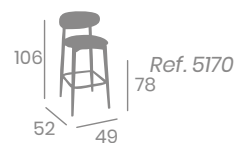

Banqueta SINFONÍA

Tapizado
P.U. Celeste

Tapizado
P.U. Arena

Tapizado
P.U. Teja

kg
8,00

NUEVO

Sillón VARSOVIA

P.U. Álamo