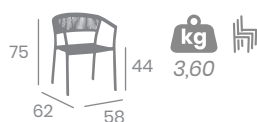

Sillón SEÚL

Textilene Negro.
Aluminio Pintado Negro.
Ref. 3900