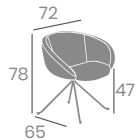

Sillón LAUSAN