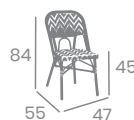

Silla BORDEAUX