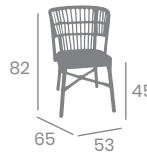

Silla SAMOA

kg
4,20

Aluminio Pintado
Negro, Deco Bambú
o Deco Roble Natural
Ref. 4093