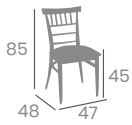

Asiento Tapizado Gris

kg
7,15

Asiento
Madera Macizo

kg
7,15

Silla NEVADA

Acero Pintado Blanco o Negro
Ref. 152

Asiento
Madera Macizo

kg
7,15