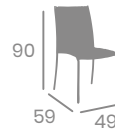

Sillón SALZBURGO

kg
5,65

Acero.
Médula Blanco
Ref. 4520

Banqueta SALZBURGO

kg
5,25

Acero.
Médula Blanco.
Ref. 4559

Silla SALZBURGO

kg
4,55