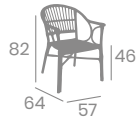

Médula
Marrón

Médula Marrón

Médula
Stone

Médula Stone

Sillón MARTINICA

kg
3,80

Aluminio Pintado Deco Bambú
o Deco Bambú Blanco
Ref. 4525

Médula Atlas