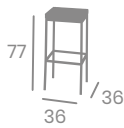

Banqueta SUIZA

kg
5,50

Estructura Acero.
Ref. 4558

Asiento
Compact
33,7 x 33,7 cm.

Banqueta MEDITERRÁNEO

Lamas
Aluminio

Lamas Aluminio
Aluminio
Ref. 8117

kg
3,35