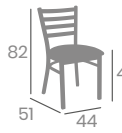

kg
6,30

Asiento Tapizado Gris
kg
6,55

Silla y Banqueta AMÉRICA

Tapizado P.U.

Laminado

Madera Macizo

Ref. 157

Ref. 182