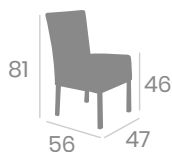

P.U. Blanco

P.U. Albero

P.U. Kashmir

Silla MOZART

Acero Pintado Negro.
Ref. 6624

P.U. Blanco

P.U. Kashmir

P.U. Albero