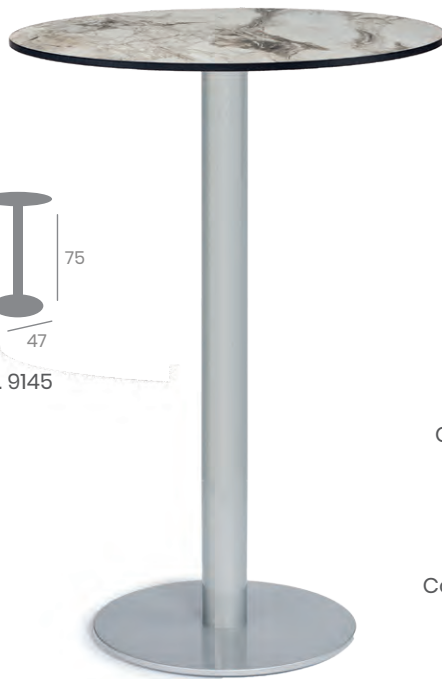

Tablero 120x80
Compact Marmol Olimpo

Pie Islandia
5411
Con Contrapesos

Mesa GRAN ROMA

 *Aluminio Pintado.*

Tablero Ø70
Compact Blanco Nature

Tablero Ø70
Compact Mármol Almería

Compact Sicilia

Compact Sienna