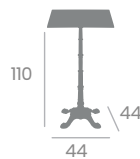

Sienna con aro de latón

Mármol Almería
con aro de latón

ANTICUARIO

6010 - 110x70

Tablero Melamina Roble Atlas

Ref. 7113

Ref. 7114

Ref. 6010