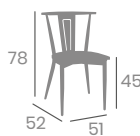

Silla ALABAMA

Acero Pintado
Grafito.
Ref. 176