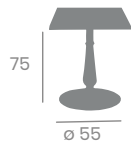

Mesa ÓPERA

Nueva Melamina Chicago

MELAMINA
MÁRMOL GOLD

NUEVO

COMPACT
MÁRMOL LUNA

NUEVO

Melamina Piedra

Ref. 4550T