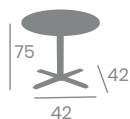

Mesa MICHIGAN

Pie de Acero Pintado Negro.

Alta 7970 - 60x60

Tablero Melamina Zeus Negro
canto PVC Dorado

ACTUA
LIZA
DO

4975 - 80x80

Tablero Melamina Zeus Negro
canto PVC Dorado

Pie Michigan 4975

Pie Acero Pintado Negro

4970 Ø70

Tablero
Melamina Zeus Negro
canto PVC Plateado

Ref. 4970

Ref. 4975

Ref. 7970