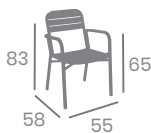

kg
3,50

Aluminio Pintado.
Ref. 4426

Aluminio
Pintado
Blanco

Aluminio
Pintado
Taupe

Sillón CALIFORNIA 2

Aluminio Pintado Blanco o Celeste
Ref. 4435

kg
4,30

Aluminio
Pintado
Blanco