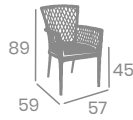

Sillón KIOTO

Médula Atlas
Aluminio Pintado
Deco Roble Natural
Ref. 4523