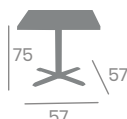

Mesa MICHIGAN

Pie de Acero Pintado Negro.

Alta 7970 - 60x60

Tablero Melamina Zeus Negro
canto PVC Dorado

ACTUA
LIZA
DO

4975 - 80x80

Tablero Melamina Zeus Negro
canto PVC Dorado

Pie Michigan 4975

Pie Acero Pintado Negro

4970 Ø70

Tablero
Melamina Zeus Negro
canto PVC Plateado

Ref. 4970

Ref. 4975

Ref. 7970