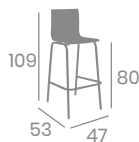

Banqueta MICHIGAN M-4

kg
7,45