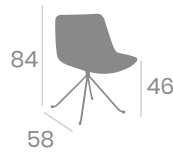

Silla LUXEMBURGO

Acero Pintado Negro, Blanco,
Deco Madera Natural, o Acero
B5 Pintado Negro. Ref. 6626

P.U. Kashmir

P.U. Blanco