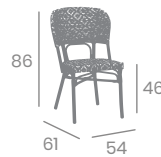

Médula
Verde - Blanco - Gris - Crema

Médula Gris 

Médula Blanca 

Sillón BRUNCH

 **kg**
3,00 

Aluminio Pintado Grafito,
Deco Bambú Blanco o
Deco Bambú
Ref. 4901

Médula Crema 

Silla AVIGNON