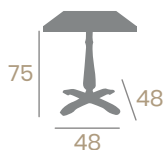

8155T - Ø70
Tablero Melamina
Chicago

8155T - Ø80
Tablero Melamina Studio
Bronce

8155T - 80x80
Tablero
Melamina
Piedra

Pie Orleans 8155T
*Fundición de Hierro
Columna Fundición
Torneada*

Ref. 8155T

Ref. 8155T