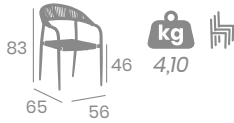

Rope
Crema

Rope Crema
Aluminio Pintado
Negro

(Mesa Mauricio)

Rope Gris
Aluminio
Pintado Negro

Rope
Crema

Rope Crema
Aluminio Pintado
Deco Roble Natural

Sillón
FARO

Aluminio Pintado Negro
o Deco Roble Natural.
Ref. 3600