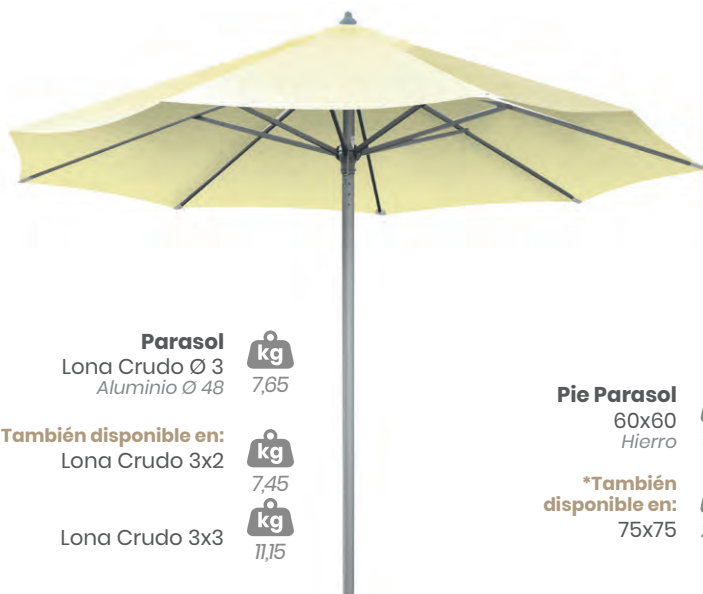

70x70
Tablero Compact Ceniza

70x70
Tablero
Kbana Rojo

Conjunto Europa - Eros
Mesa Europa Apilable 70x70
Tablero Compact Roble Nudos
Aluminio Pintado Negro

COMPLEMENTOS

PARASOL

Parasol
Lona Crudo Ø 3 **kg**
Aluminio Ø 48 7,65