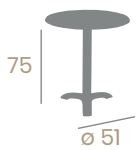

4770 Ø70

Tablero Melamina Roble Hera

4760 - 70x70

Tablero Melamina
Roble Hera

Rectangular 4780 - 110x70
Tablero Melamina Roble Hera

Alta 7170 - Ø70
Tablero Melamina
Roble Hera

Alta 7160 - 60x60
Tablero Melamina
Roble Hera