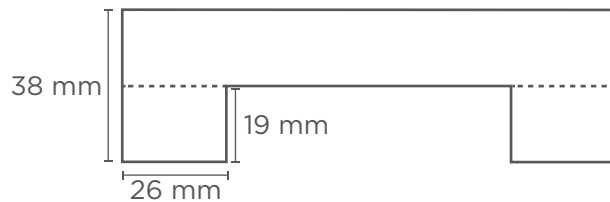

MELAMINA REGRUESADO 38 mm.
ESQUEMA DEL PERFIL INTERIOR DEL TABLERO

MEDIDAS

- 120 x 80
- 110 x 70
- 90 x 90
- 80 x 80
- 70 x 70
- 60 x 60