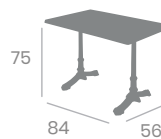

Sienna con aro de latón

Mármol Almería
con aro de latón

ANTICUARIO

6010 - 110x70

Tablero Melamina Roble Atlas

Ref. 7113

Ref. 7114

Ref. 6010