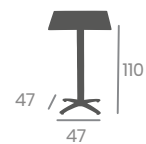

Mesa DINAMARCA

Alta 60x60
Tablero Kbana Taupe
Columna Médula Café

Alta 60x60
Tablero Werzalit
Bambú

Ref. 9066

Ref. 9106

Alta Dos Tapas Ø60
Tablero Superior Inox Repulsado
Tablero inferior Ø40 aro de aluminio