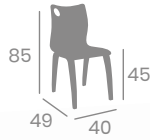

Silla ONTARIO

kg
6,20

C-4 Deco Madera Natural
Carcasa Laminada
Ref. 198