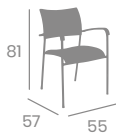

Sillón TOKIO

kg
5,55

Estructura Cromada.
Respaldo Malla.
Ref. 839