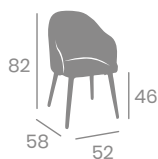

Sillón MONZA

kg
9,55

Acero Pintado Negro.
Ref. 6639