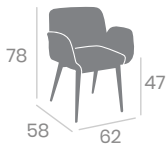

Ref. 6638

kg
11,40