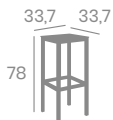

kg
4,50

Aluminio Pintado Grafito,
Negro o Blanco.
Ref. 4561

Asiento 33,7 x 33,7
Compact Negro

Asiento 33,7 x 33,7
Compact Antártida

Asiento 33,7 x 33,7
Compact Kashmir

Asiento 33,7 x 33,7
Compact Ceniza

Asiento 33,7 x 33,7
Compact Nogal Americano