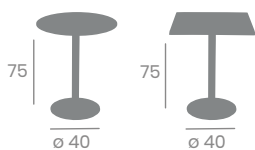

9650 - 70x70
Tablero Melamina
Gama Studio Valkiria