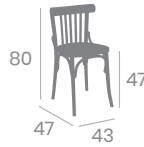

Madera de Haya
Barnizado color Nogal.
Asientos tapizados en P.U.
Ref. 6150

kg
5,10

Tapizado
Teja

Tapizado
Arena

Tapizado
Esmeralda

Tapizado
Celeste

Silla HAMBURGO PLUS

Madera de Haya
Barnizado color Nogal.
Asientos tapizados en P.U.
Ref. 6140