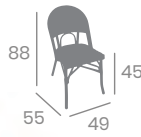

Asiento y Respaldo
Textilene Negro

Ref. 8032

Asiento y Respaldo
Médula Atlas

Ref. 8034

kg
3.50

Silla BISTROT

kg
3.95

Aluminio Pintado
Deco Bambú.
Ref. 4099