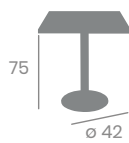

Mesa HOTEL

Pie Fundición de Hierro.

42 - 80x80
Tablero Melamina
Roble Joplin

42 - Ø70
Tablero Melamina
Bronce

42 - Ø 70
Tablero Melamina Olmo
Columna de Madera

42 Alta - 70x70
Tablero Melamina
Bronce

Ref. 4150