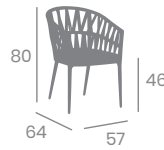

Sillón CERDEÑA

kg
3,90

Aluminio Pintado Negro,
Blanco o Deco Roble Natural
Ref. 4100

Cuerda Gris

Cuerda Crema