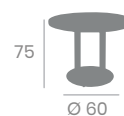

Ø120

Tablero Melamina Roble Atlas
Base Ø60, doble columna