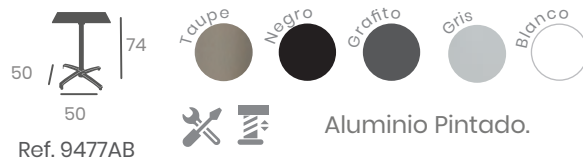

Alta 60x60
Tablero Compact
Mármol Olimpo
Base 42x42

Alta 60x60
Tablero Safari Negro
Columna Médula Antracita
Base 42x42

70x70
Tablero Safari Negro
Columna Médula
Antracita
Base 42x42

Mesa NORUEGA ABATIBLE