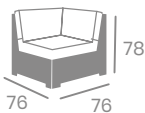

MÓDULO RINCÓN

kg
12,65

Estructura Aluminio. Cojín de 10 cm. grosor en asiento y 9 cm. en respaldo.
Ref. 4510

Médula Blanca