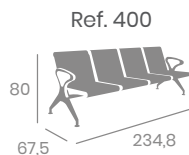

Ref. 2180B

kg
30,00

240x86
Polietileno
Acero Pintado Gris Martelé

Ø 180
Polietileno
Acero Pintado Gris Martelé

Catering BANCADA

 Brazos Aluminio, Asientos y Respaldo de Acero Troquelado Pintado Gris. 

4 Asientos