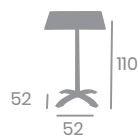

70x70
Tablero Werzalit
Pie con sistema abatible

Mesa OSLO

Rectangular 110x70
Tablero Werzalit
Pie con sistema abatible

Ref. 9711 AB

Rectangular 120x80
Tablero Werzalit Antártida

Alta 60x60
Tablero
Werzalit Sicilia