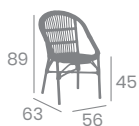

Médula Atlas

Sillón MAUI

kg
3,35

Médula Atlas.
Aluminio Pintado
Deco Bambú.
Ref. 4010

Médula Atlas

Sillón BARBADOS

Médula Old Blanco o Atlas.
Aluminio Pintado Deco Bambú
y Deco Bambú blanco.
Ref. 4097

NUEVA
VERSIÓN