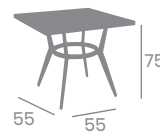

Alta 80x80
Tablero Compact Pizarra

Alta Ø80
Tablero Compact Seringa

Pie Mauricio 5200
Aluminio Pintado Negro

Ref. 5300

Ref. 5200

Ref. 5200

Mesa MAURICIO

Ref. 5210