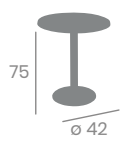

Mesa ÉPOCA

Pie Fundición de Hierro.

Ref. 4610M