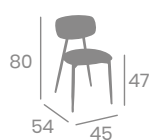

Silla DALLAS RESPALDO TAPIZADO

kg
6.25

Acero Pintado Negro.
Asiento y Respaldo Tapizado
Ref. 241