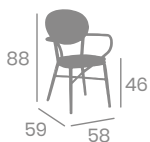

Sillón FONTANA