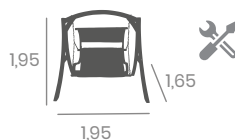

Jardinera
Médula Moka
Aluminio
Peso: 5,40 kg.

Ref. 4000

Mobiliario para
INTERIOR

NUEVA COLECCIÓN
SILLAS
MADERA
TAPIZADAS

Silla NÓRDICA

*Nueva línea en madera de Haya con
detalles de inspiración asiática.
Amplia gama de asientos en
tapizados Fabric y P.U.*