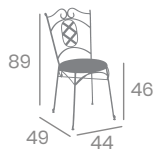

Sillón y Silla **RONDA**

Ref. 172