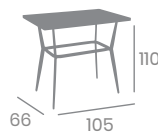

120x80
Tablero Compact
Mármol Olimpo

120x80
Tablero Compact
Roble

120x80
Tablero Compact
Sicilia

Pie Mauricio Rectangular
Ref. 5210

Alta 120x80
Tablero Compact
Mármol Marquina

Ref. 5310

Mesa EROS PLUS

Aluminio
Pintado.