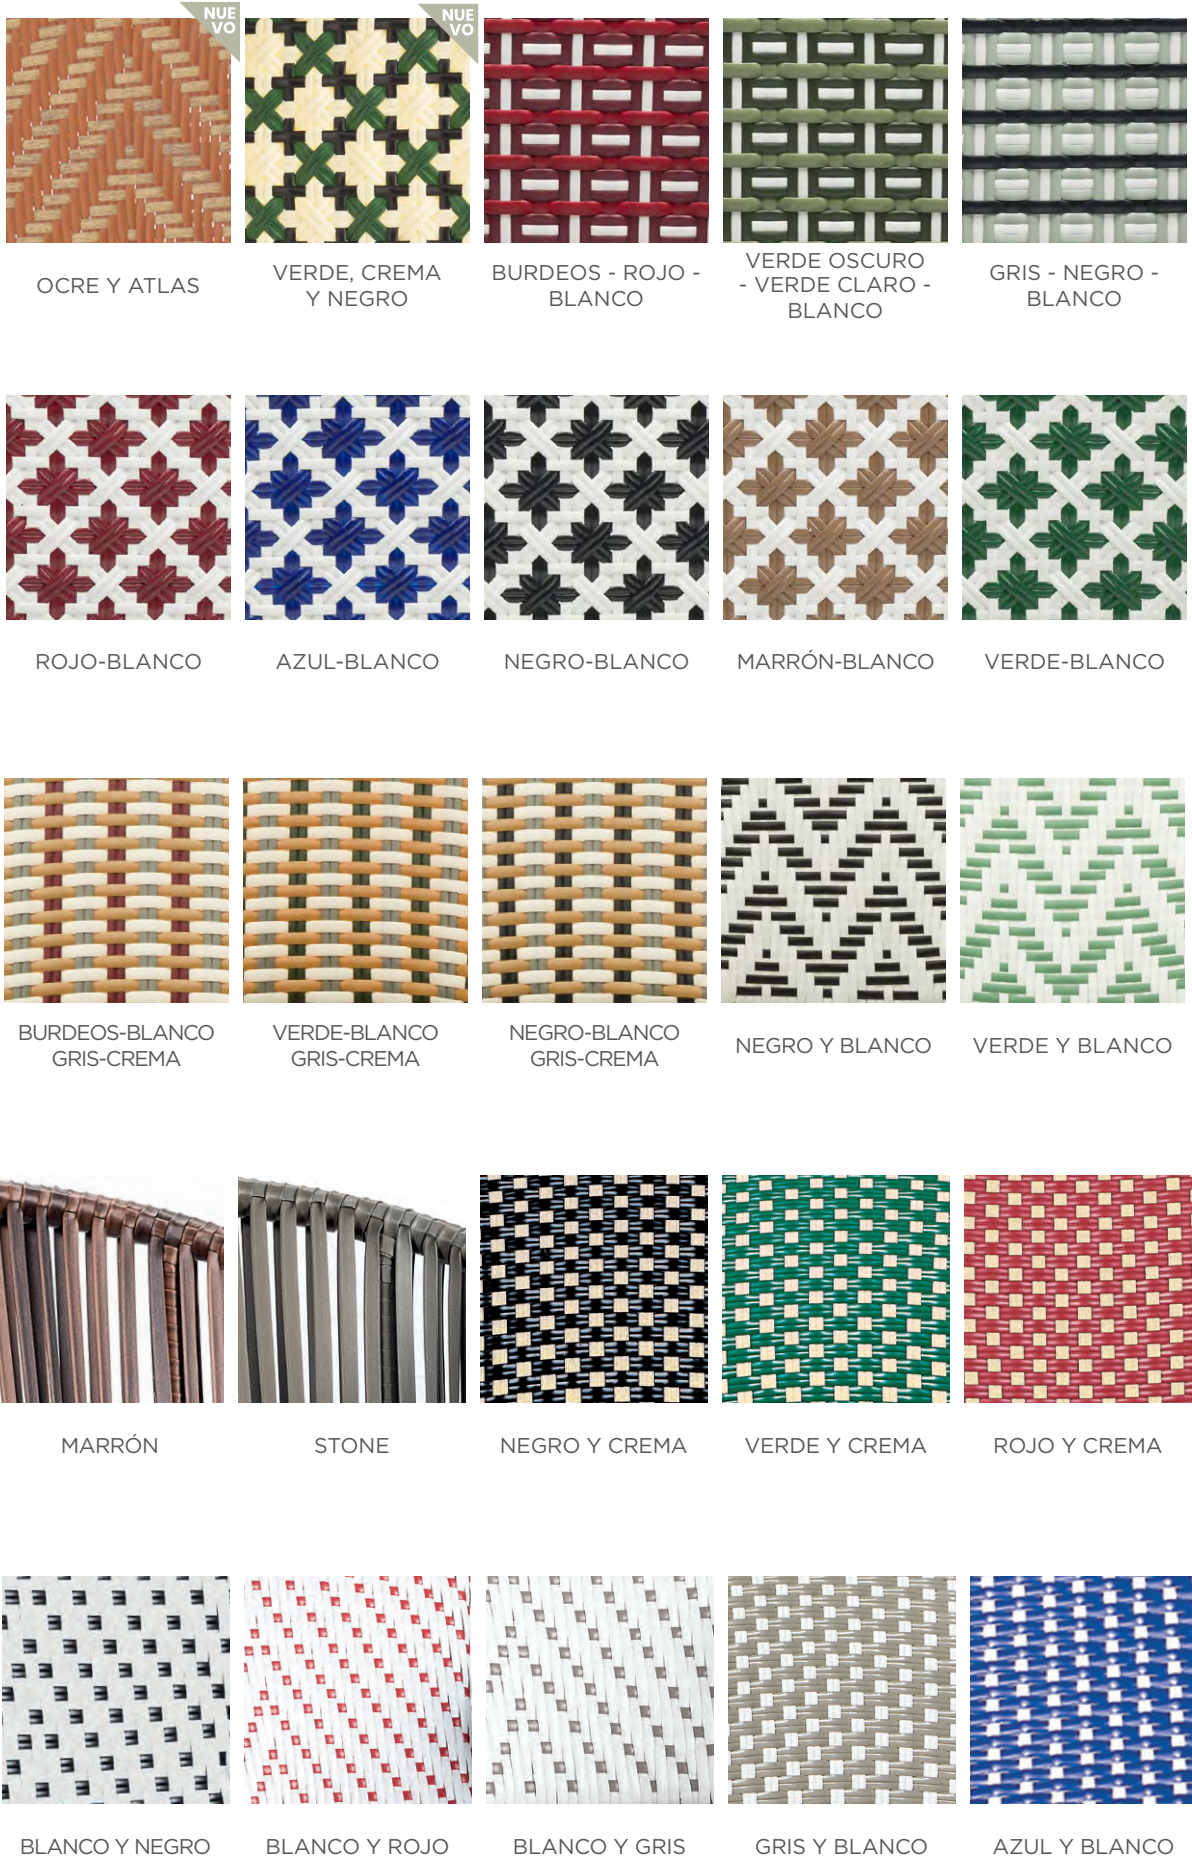

ROPE
BLANCO

ROPE
MARRÓN

ROPE
CREMA

ROPE
GRIS

NOVEDAD
Rope Blanco,
Crema y Negro

CUERDA
JADE

CUERDA
TERRACOTA

CUERDA
CREMA

CUERDA
GRIS

NOVEDAD
Cuerda Jade
y Terracota

CUERDA PREMIUM
BLANCA

CUERDA
JADE

CUERDA
TERRACOTA

CUERDA
LINO

NOVEDAD
Cuerda Premium
Blanca

NOVEDAD
Cuerda Jade, Lino
y Terracota

MÉDULAS

NOVEDAD
Médula Ocre y Atlas,
Verde, Crema y Negro

MÉDULAS

VOLCÁN

CAFÉ

ATLAS

BLANCO

ANTRACITA