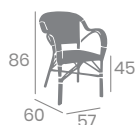

Textilene
Negro

Textilene
Latte

Textilene **DUO**
Rojo y Crema

Sillón **BIARRITZ** TEXTILENE

Aluminio Pintado
Deco Bambú.
Ref. 6060

Sillón BIARRITZ MÉDULA

kg
4,30

Aluminio Pintado
Deco Bambú.
Ref. 6060