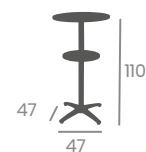

Mesa DINAMARCA

Alta 60x60
Tablero Kbana Taupe
Columna Médula Café

Alta 60x60
Tablero Werzalit
Bambú

Ref. 9066

Ref. 9106

Alta Dos Tapas Ø60
Tablero Superior Inox Repulsado
Tablero inferior Ø40 aro de aluminio