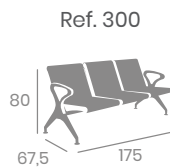

Ref. 2180B

kg
30,00

240x86
Polietileno
Acero Pintado Gris Martelé

Ø 180
Polietileno
Acero Pintado Gris Martelé

Catering BANCADA

 Brazos Aluminio, Asientos y Respaldo de Acero Troquelado Pintado Gris. 

4 Asientos