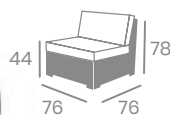

kg
10,65

Estructura aluminio Médula Blanca. Cojín de 10 cm. grosor en asiento y 9 cm. en respaldo.
Ref. 4511