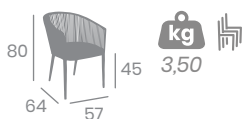

NUEVO

Sillón PRAVIA ROPE

Rope Marrón

kg 3,50

Aluminio Pintado
Deco Roble Natural
Ref. 4022

El sillón Pravia Rope Marrón y Rope Crema está tejido en doble cuerda a doble cara, delantera y trasera dándole mayor resistencia y elegancia.