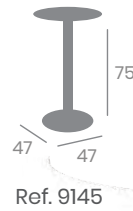

Tablero 120x80
Compact Marmol Olimpo

Pie Islandia
5411
Con Contrapesos

Mesa GRAN ROMA

 *Aluminio Pintado.*

Tablero Ø70
Compact Blanco Nature

Tablero Ø70
Compact Mármol Almería

Compact Sicilia

Compact Sienna