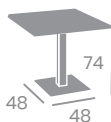

70x70
Tablero Werzalit
Kbana Taupe
Base 48x48

Ref. 9877