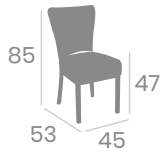

Silla GRAN BOHEMIA

kg
7,95

Acero
Pintado Negro.
Ref 6628