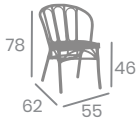

Silla NASSAU

kg
3,05

Aluminio Pintado
Deco Roble Natural
Ref. 4110

Textilene
Tribeca Verde - Crema