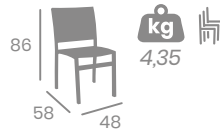

Sillón
EROS
TEXTILENE

kg
4,15

Aluminio Pintado
Blanco.

Textilene
Azul

Textilene Rojo

Silla **EROS** ALUMINIO

Aluminio Pintado Gris

Aluminio Pintado. Ref. 4420