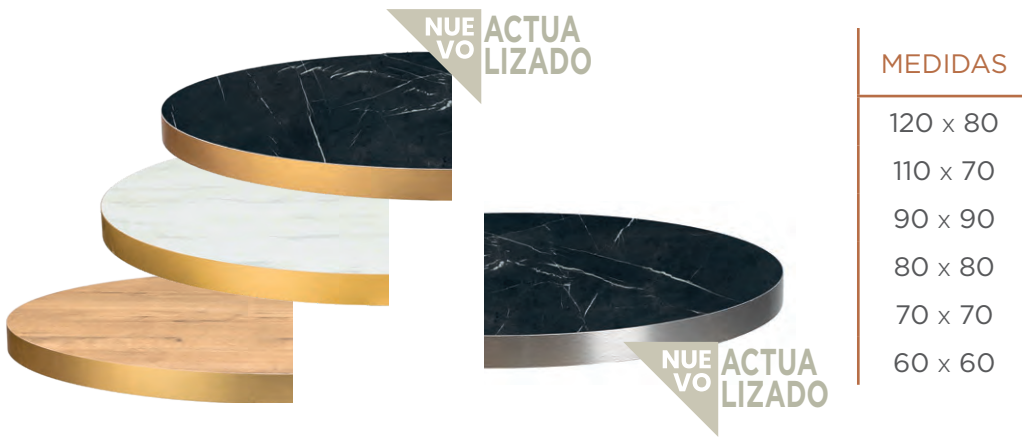

MELAMINA REGRUESADO canteado PVC Dorado o Plata

MEDIDAS
120 x 80
110 x 70
90 x 90
80 x 80
70 x 70
60 x 60

SE PODRÁ HACER CON CANTEADO PVC PLATA O DORADO CUALQUIERA DE LOS ACABADOS BAJO PEDIDO. LOS TABLEROS DE MESA Ø DE MELAMINA NO ESTÁN TARIFADOS. CONSULTAR PRECIO Y PLAZO DE ENTREGA