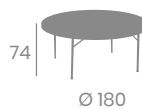

Mobiliario para
CATERING

Silla CATERING

kg
4,30

Polietileno.
Ref. 1128B

Acero Pintado
Gris Martelé

Mesas CATERING

kg
23,00

Ref. 2140B