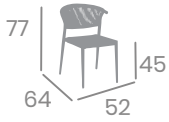

Textilene Soho
Aluminio Pintado
Deco Roble Natural

NUEVO

Silla SIDNEY

kg
3,20

Aluminio Pintado
Deco Roble Natural
Ref. 3601

Rope
Blanco

Rope Blanco

Rope
Crema