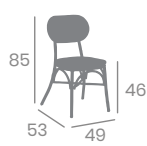

Silla NEW VERDI OUT

kg
4,00

Aluminio Pintado Negro,
Deco Roble Natural
y Deco Nogal Claro.