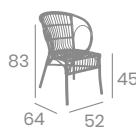

Aluminio Pintado
Deco Bambú o
Deco Bambú Blanco
Ref. 4095

kg
3,85

Médula Atlas 

Médula Old Blanco 

Médula
Old Blanco

Sillón MADEIRA

kg
3,90

Médula Atlas. Aluminio
Pintado Deco Bambú.
Ref. 4098

Médula Atlas

Sillón MAUI

kg
3,35

Médula Atlas.
Aluminio Pintado
Deco Bambú.
Ref. 4010

Médula Atlas

Sillón BARBADOS

Médula Old Blanco o Atlas.
Aluminio Pintado Deco Bambú
y Deco Bambú blanco.
Ref. 4097

NUEVA
VERSIÓN