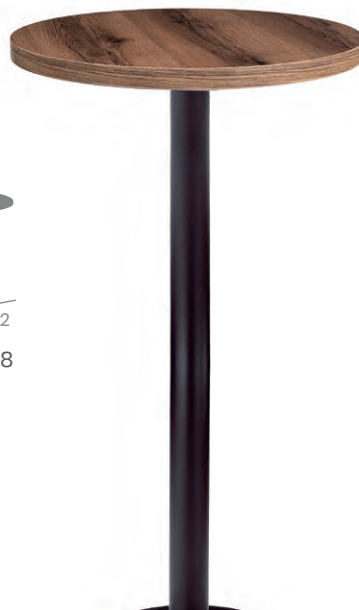

4610 - 70x70
Tablero Melamina Studio Arena

4610M - 70x70
Tablero Melamina Studio Baviera
Columna de Madera

4610M Ø70
Tablero Melamina Studio Baviera
Columna de Madera

Alta 7108 Ø60
Tablero Melamina Studio Baviera
Pie Fundición de Hierro