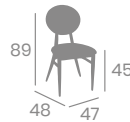

Silla MINNESOTA