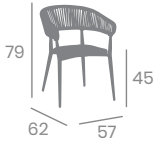

Sillón PROVENZA