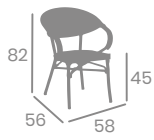

Sillón FILIPINAS TEXTILENE

Aluminio Pintado
Deco Bambú.
Ref. 4090