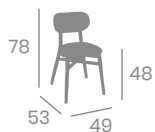

Madera de Haya
Barnizado Cedro
Asiento Tapizado
Fabric y P.U.
Ref. 5120

Tapizado
P.U. Arena

Tapizado P.U.
Esmeralda

Tapizado
P.U. Celeste

Tapizado
P.U. Teja

Silla ZAGREB

kg
6,50

Madera de Haya
Barnizado Cedro
Asiento Tapizado
Fabric y P.U.
Ref. 5140