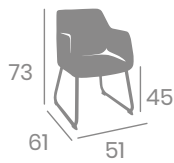

Acero W
Pintado Negro.
Ref 6829

Sillón DAVOS

P.U. Verde
Pie C4B

Acero C4B
Pintado Negro.
Ref 6829

11,00

P.U. Azul
Pie C4B