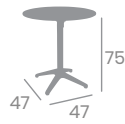

Rectangular 110x70
Tablero Compact Rural

Ref. 9411AB

Rectangular 120x80
Tablero Compact Ceniza

Rectangular 120x80
Tablero Compact Pompeya

Pie Noruega Abatible Rectangular
Aluminio Pintado Grafito

Mesa ISLANDIA ABATIBLE