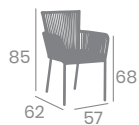

Sillón FORMENTERA