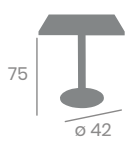

4610 - 70x70
Tablero Melamina Studio Arena

4610M - 70x70
Tablero Melamina Studio Baviera
Columna de Madera

4610M Ø70
Tablero Melamina Studio Baviera
Columna de Madera

Alta 7108 Ø60
Tablero Melamina Studio Baviera
Pie Fundición de Hierro