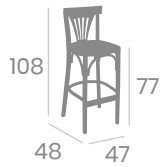

kg
5,00

Tapizado
Esmeralda

Tapizado
Teja

Tapizado
Celeste

Tapizado
Arena

Banqueta BERLÍN PLUS

Madera de Haya
Barnizado color Nogal.
Asientos tapizados en P.U.
Apoya pies Acero Pintado Negro
Ref. 6250

kg
6,20