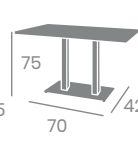

Mesa BAVIERA ACERO

Pie de Acero Pintado Negro o Blanco.

Ref. 9111