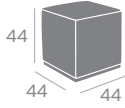

Silla GINEBRA

P.U. Blanco

*Pie Acero C4 Pintado
Blanco, Negro o Deco
Madera Natural
Ref. 6627*

*Pie B14 Acero o
Pintado Negro
Ref. 6619*

*Pie Acero B5
Ref. 6620*

PUFF

Cuadrado

Base Acero
Ref. 6608