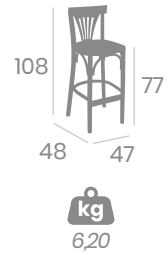

Tapizado
Teja

Tapizado
Esmeralda

Tapizado
Arena

Silla y Banqueta BERLÍN PLUS

ASIENTO MADERA

Madera de Haya
Barnizado color Nogal.
Ref. 6150

Madera de Haya
Barnizado color Nogal.
Apoya pies Acero
Pintado Negro
Ref. 6250