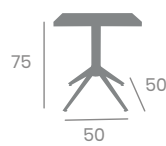

Mesa MILANO

Alta 7870 Ø70
Tablero Melamina
Atenea Gris
canto PVC Dorado

Alta 7870 Ø70
Tablero Melamina
Zeus Negro
canto PVC Plateado

Alta 7870 Ø70
Tablero Compact
Mármol Olimpo

ACTUA
LIZA
DO

Compact Mármol Marquina

4870 Ø70
Tablero Compact
Mármol Marquina

Ref. 4870