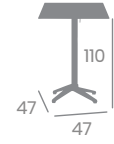

Pie Islandia Abatible
Aluminio Pintado Grafito
Con Contrapeso

Mesa ISLANDIA ABATIBLE

 **Aluminio Pintado.**

Ref. 5500

Ref. 5500

Alta Ø70
Tablero Compact
Blanco Nature
Con Contrapeso

Alta Ø70
Tablero Compact
Mármol Marquina
Con Contrapeso