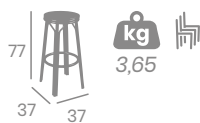

Banqueta CHARLOTTE

NUEVO ACABADO

Aluminio Pintado Deco Roble Natural
o Deco Nogal Claro.
Ref. 8231