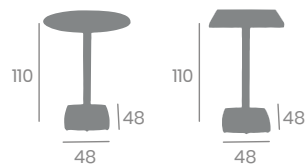

80x80
Tablero Melamina Studio Baviera