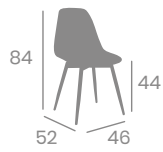

Silla PICASSO P-4