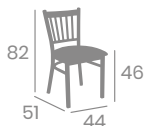

Silla BOSTON

Acero Pintado Grafito.
Ref. 158