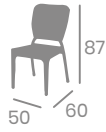

Silla CAPRI