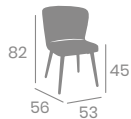

P.U. Samba

P.U. Verde

P.U. Gris

P.U. Mostaza

P.U. Sándalo

P.U. Azul

Silla VÉNETO

kg
8,95