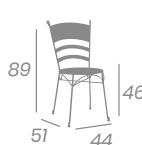

Silla **CANDIL**

kg
7,25

Asiento Teka.
Hierro Forjado.
Ref. 161