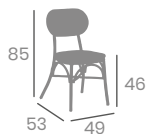

Silla VERDI

kg
4,35

Aluminio Pintado Deco Bambú
o Deco Roble Natural.
Respaldo Textilene.
Ref. 178 y 179

Asiento Tapizado P.U. Indiana
Respaldo Textilene Latte