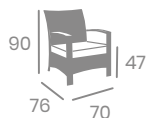

Sillón CANADÁ

kg
7,40

Médula Antracita con cojín
(grosor cojín: 4 cm.)
Estructura Aluminio.
Ref. 4512

Sillón VARESE

kg
7,70

Médula Blanco con cojín de
8 cm. de grosor
Aluminio.
Ref. 4509

Sillón ATLANTA

kg
7,00