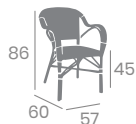

Textilene
Negro

Textilene
Latte

Textilene **DUO**
Rojo y Crema

Sillón **BIARRITZ** TEXTILENE

Aluminio Pintado
Deco Bambú.
Ref. 6060

Sillón BIARRITZ MÉDULA

kg
4,30

Aluminio Pintado
Deco Bambú.
Ref. 6060