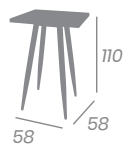

Mesa SANGHAI-V

Pie de Acero Pintado Negro o Blanco.

Ref. 8991