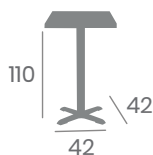

Mesa MÍCHIGAN

ACTUA
LIZA
DO

MELAMINA
MÁRMOL GOLD

NUE
VO

COMPACT
MÁRMOL LUNA

NUE
VO

Ref. 7970