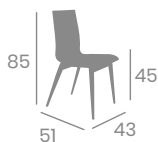

Silla OREGÓN