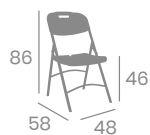

Silla CATERING

kg
4,30

Polietileno.
Ref. 1128B

Acero Pintado
Gris Martelé