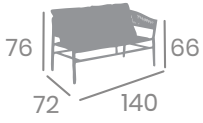

NUEVO

Sofá HAVANA 2

Aluminio Pintado
Deco Roble Natural.
Ref. 3520
*SOLO incluyen cojines
de respaldo