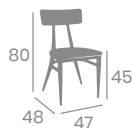

Asiento y Respaldo
Tapizado Indiana

Asiento y Respaldo
Tapizado Azul

Banqueta MONTANA

Acero Pintado Negro.
Ref. 687

9,45

Asiento y Respaldo
Tapizado Samba

Asiento y Respaldo
Tapizado Sándalo

Silla MONTANA