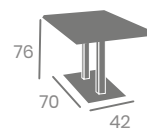

70x70
Tablero Compact Mármol Olimpo
Base 48x48

Ø80
Tablero Compact
Mármol Samas
Base 48x48

Ref. 9877

Ref. 9187

Ref. 9811

Rectangular 120x80
Tablero Compact Mármol Samas
o Mármol Olimpo. Base 70x42

Base 48x48
Sistema Abatible
SOLO NEGRO