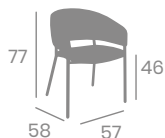

P.U. Mostaza

P.U. Azul

P.U. Gris

P.U. Panamá

Sillón ALSACIA

Sillón con diseño elegante y moderno que aporta un toque de sofisticación a tu espacio.

kg
9,80

Acero Pintado Negro.
Ref. 6730