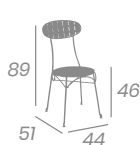

Silla **LORCA**

kg
7,10

Asiento Teka.
Hierro Forjado.
Ref. 167