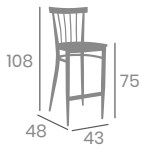

Banqueta BALTIMORE

Acero Pintado Negro o Blanco.
Ref. 259