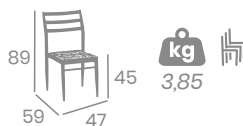

Silla ALBA

Aluminio Pintado Deco Nogal
o Deco Roble Natural.
Ref. 4086

Rope
Marrón

Rope
Crema

Asiento tejido Rope Crema