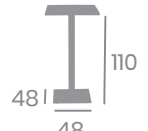

Tablero Compact Mármol Tafú
Base 48x48

Ø70

Tablero Compact Roble Nudos
Base 48x48

Base 40x40

Rectangular 120x80

Tablero Compact Mármol Tafú
o Roble Nudos. Base 70x42

Ref. 9877

Ref. 9811