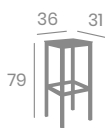

Banqueta MENORCA PLUS

kg
4,60

Aluminio Pintado
Negro o Blanco
Ref. 4581

Asiento Tapizado
Fabric Zafiro

Asiento Tapizado
Fabric Vesubio

Asiento Tapizado
Fabric Terracota

Asiento Tapizado
Fabric Mekong

Asiento 36x31
Compact Roble