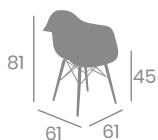

Sillón PICASSO x-4

Acero o Aluminio.
Ref. 299

Carcasa Toffee
Acero Pintado
Deco Madera Wengué

Estructura
Acero

kg
6,20