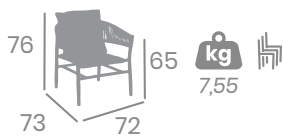

Sofá HAVANA 1

NUEVO

Aluminio Pintado
Deco Roble Natural.
Ref. 3510
*SOLO incluye cojín
de respaldo