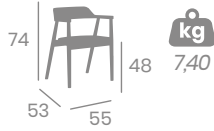

Banqueta SINFONÍA

Tapizado
P.U. Celeste

Tapizado
P.U. Arena

Tapizado
P.U. Teja

kg
8,00

NUEVO

Sillón VARSOVIA

P.U. Álamo