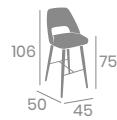

Banqueta ARONA

Acero
Pintado Negro.
Ref. 6032