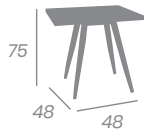

V 68x48 Rectangular 813 - 120x80
Tablero Melamina Olmo

Ref. 877