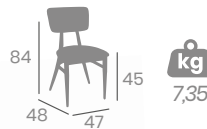

Asiento y Respaldo
Tapizado Panamá

Asiento y Respaldo
Tapizado Verde

Asiento y Respaldo
Tapizado Samba

Asiento y Respaldo
Tapizado Azul

Asiento y Respaldo
Tapizado Gris

Silla MONTANA

Acero Pintado Negro.
Ref. 587