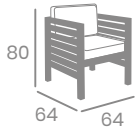

Aluminio. Médula Blanco
con cojín de 4 cm. de grosor.
Ref. 4418

Sillón TIEMPO

Médula Blanco

kg
8,45

Médula Antracita o Blanco
con cojín de 5 cm. grosor.
Estructura Aluminio.
Ref. 4321

Médula
Antracita

Sillón ORIÓN 1