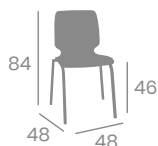

Silla DENVER M-4