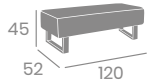

BANCO

Base Acero Ref. 6603