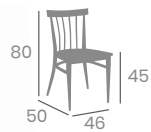

Asiento Madera Macizo

kg
7,10

Asiento Tapizado Indiana

kg
6,90

Asiento Tapizado Indiana

kg
6,90

Silla BALTIMORE

Acero Pintado Celeste,
Negro, Rojo o Blanco.
Ref. 159