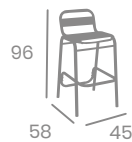

Banqueta SUIZA

kg
5,50

Estructura Acero.
Ref. 4558

Asiento
Compact
33,7 x 33,7 cm.

Banqueta MEDITERRÁNEO

Lamas
Aluminio

Lamas Aluminio
Aluminio
Ref. 8117

kg
3,35