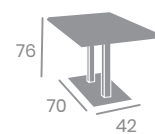

120x80
Tablero Melamina
Roble Atlas canto PVC Dorado
Base 70x42