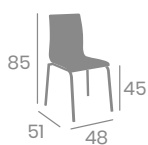

Silla MICHIGAN M-4

Carcasa Laminada Formica
Nogal Americano
Ref. 292

kg
5,50