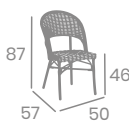

Médula
Negro y Crema

NUEVO

Banqueta CHARLOTTE

Aluminio Pintado
Deco Roble Natural.
Ref. 8231

Médula
Ocre y Crema

Médula
Verde, Crema
y Negro

Silla LOUVVRE

Aluminio Pintado
Deco Roble Natural.
Ref. 4084