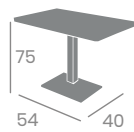

Mesa PIRÁMIDE

Fundición de Hierro.

Ref. 4140