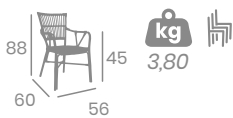

Médula Atlas

Médula
Volcán

Silla POLINESIA

Médula Volcán. Aluminio
Pintado Deco Bambú
Ref. 4092

Médula
Volcán

Sillón POLINESIA

Médula Atlas. Aluminio
Pintado Deco Bambú y
Deco Roble Natural.
Ref. 4192

Deco Roble Natural
Médula
Atlas