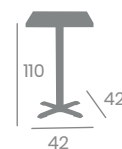

Tablero Melamina Zeus Negro
canto PVC Dorado

Pie Michigan 4975

Pie Acero Pintado Negro

4970 Ø70

Tablero
Melamina Zeus Negro
canto PVC Plateado

Ref. 4970

Ref. 4975

Ref. 7970