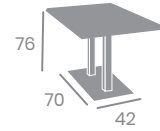

Tablero Compact Mármol Tafú
Base 48x48

Ø70

Tablero Compact Roble Nudos
Base 48x48

Base 40x40

Rectangular 120x80

Tablero Compact Mármol Tafú
o Roble Nudos. Base 70x42

Ref. 9877

Ref. 9811