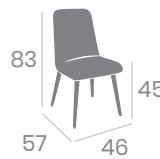

Silla MURANO