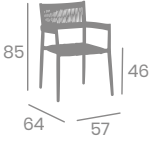

Sillón NÁUTICO

kg
4,25

Aluminio Pintado
Negro o Deco Roble Natural
Ref. 2900