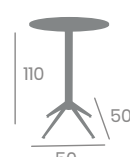

Mesa MILANO

Alta 7870 Ø70
Tablero Melamina
Atenea Gris
canto PVC Dorado

Alta 7870 Ø70
Tablero Melamina
Zeus Negro
canto PVC Plateado

Alta 7870 Ø70
Tablero Compact
Mármol Olimpo

ACTUA
LIZA
DO

Compact Mármol Marquina

4870 Ø70
Tablero Compact
Mármol Marquina

Ref. 7870