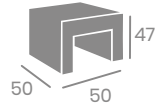

Ref. 4340

90x50 69x69 50x50

*Agotada 50x50 Antracita

*Agotada 90x50 Antracita, Café y Ceniza