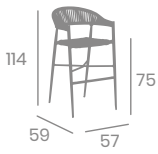

Rope Gris

Rope Gris
 Aluminio Pintado
 Negro

Banqueta con brazos PROVENZA

kg
5,25

Aluminio Pintado
Negro o Deco Roble Natural
Ref. 3300

Rope Gris
Aluminio Pintado
Deco Roble Natural

Rope Gris

Rope Gris
Aluminio Pintado
Negro