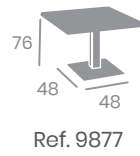

NUEVO

Mesa MÚNICH

BASE CUADRADA

Base 48x48

Ø70
Tablero Melamina
Bronce

Ø70
Tablero Melamina
Olmo

Tablero
Melamina
Olmo

Tablero
Melamina
Zeus Negro