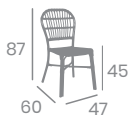

Silla MALDIVAS

Médula Volcán. Aluminio
Pintado Deco Bambú.
Ref. 4094