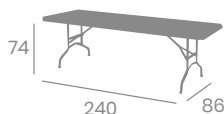

Mesas CATERING

kg
23,00

Ref. 2140B