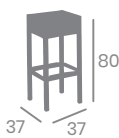

Médula Blanco

Médula Café

Médula Moka

Banqueta FLORENCIA S/R

Estructura
Aluminio.
Ref. 4553

Médula
Blanco

Médula
Café

Sillón JAVA