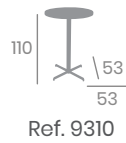

Ø70
Tablero Melamina
Roble Atlas canto PVC Dorado
Base 53x53