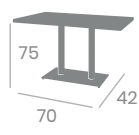

Mesa
KOLONIA
ACERO

Ref. 9211