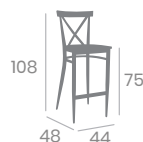

kg
6,50

Asiento Madera
Laminado

kg
8,05

Asiento Laminado
Roble Vintage

kg
8,05

Banqueta **ORLANDO**

Acero Pintado Blanco,
Negro o Grafito.
Ref. 255

Asiento
Tapizado
Negro