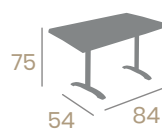

Mesa OSLO

Pie Fundición de Hierro.

4760 Ø70

Tablero Madera
de Pino color Nogal
Fundición de Hierro

4770 Ø70

Tablero Melamina Roble Hera

4760 - 70x70

Tablero Melamina
Roble Hera

Rectangular 4780 - 110x70
Tablero Melamina Roble Hera

Alta 7170 - Ø70
Tablero Melamina
Roble Hera

Alta 7160 - 60x60
Tablero Melamina
Roble Hera

Ref. 4770

Ref. 4760

Ref. 4760

Ref. 4780

Ref. 7170

Ref. 7160