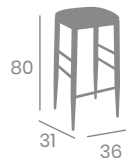

Madera Macizo

Banqueta NANTES

Detalles que marcan la diferencia, como sus patas conificadas, que remarcen el carácter de esta banqueta de Acero Pintado Negro con amplia gama de asientos: tapizados en Fabric y P.U., Compact o Madera macizo.