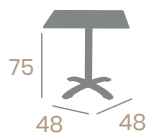

Mesa OSLO

Pie Fundición de Hierro.

4760 Ø70

Tablero Madera
de Pino color Nogal
Fundición de Hierro

4770 Ø70

Tablero Melamina Roble Hera

4760 - 70x70

Tablero Melamina
Roble Hera

Rectangular 4780 - 110x70
Tablero Melamina Roble Hera

Alta 7170 - Ø70
Tablero Melamina
Roble Hera

Alta 7160 - 60x60
Tablero Melamina
Roble Hera

Ref. 4770

Ref. 4760

Ref. 4760

Ref. 4780

Ref. 7170

Ref. 7160