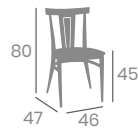

Silla DAKOTA

Acero Pintado Blanco, Grafito, Negro,
Gris Envejecido o Negro Envejecido.
Ref. 184