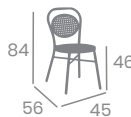

Asiento
Textilene Latte
Respaldo
Textilene Latte
Ref. 160

Silla BORDEAUX

kg
3,85

Aluminio Pintado
Deco Roble Natural.
Ref. 4085

Médula
Negro y Blanco

Médula
Verde y Blanco

Silla

INNSBRUCK