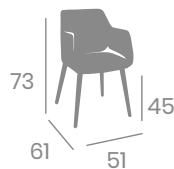

P.U. Verde
Pie C4B