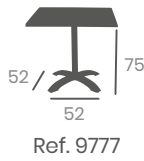

Pie
Danubio

Pie Danubio
Rectangular

Mesa OSLO

Aluminio
Pintado.

9777 70x70
Tablero Werzalit
Mármol Almería

Tablero Werzalit
Mármol Almería

9777 70x70
Tablero Compact
Mármol Almería

Pie Oslo 9777AB
Sistema abatible