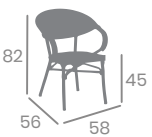

Sillón
FILIPINAS
MÉDULA

kg
4,05

Aluminio Pintado
Deco Roble Natural
Ref. 4090

Médula Rojo
y Crema

Médula
Verde y Crema

Médula Negro
y Crema

Sillón
FILIPINAS
MÉDULA

kg
4,05