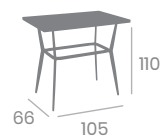

Mesa MAURICIO

5200 - 80x80

Tablero Melamina Studio Baviera

5200 - 80x80

Tablero Melamina Studio Arena

Melamina Studio Arena

5210 - 120x80

Tablero Melamina Studio Arena

Melamina Studio Baviera

5210 - 120x80

Tablero Melamina Studio Baviera

Nuevo Acabado Roble Natural

Pie Mauricio Rectangular

*Pie Aluminio Pintado
Deco Roble Natural*

Ref. 5210

Ref. 5310