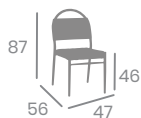

Silla CAZORLA

Aires andaluces para esta Novedad 2025.
Formato silla y sillón para aportar versatilidad,
realizados en aluminio y dos acabados diferentes
para elegir o combinar en exterior o interior.