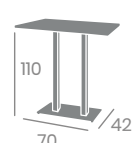

Ref. 9120

Ref. 9111

Ref. 9122

Mesa NÁPOLES

Pie de Acero Ø40

9650 Ø70
Tablero Melamina
Studio Valkiria

Melamina Roble Atlas

Melamina Olmo