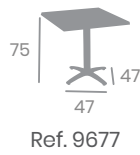

Mesa DINAMARCA