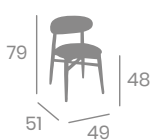

Tapizado
P.U. Esmeralda

Silla SINFONÍA

kg
6,70

Madera de Haya
Barnizado Cedro
Asiento Tapizado P.U.
Ref. 5160