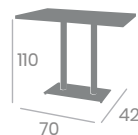

Mesa
KOLONIA
ACERO

Ref. 9222