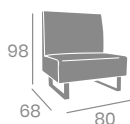

Sillón ALFA 80

kg
21,70

Base Acero
Ref. 6080