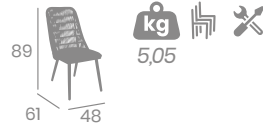

Silla ALOHA

Aluminio Pintado Negro.
Respaldo en Rope Gris.
Ref. 150

Asiento
tapizado
P.U. Gris

Rope
Gris

Respaldo en Rope Marrón.
Ref. 149

Rope
Marrón

Asiento
tapizado
P.U. Sándalo

(Mesa Milano)