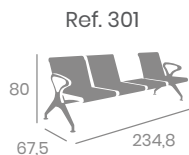

Ref. 2180B

kg
30,00

240x86
Polietileno
Acero Pintado Gris Martelé

Ø 180
Polietileno
Acero Pintado Gris Martelé

Catering BANCADA

 Brazos Aluminio, Asientos y Respaldo de Acero Troquelado Pintado Gris. 

4 Asientos