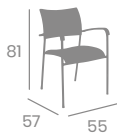

Sillón TOKIO

kg
5,55

Estructura Cromada.
Respaldo Malla.
Ref. 839