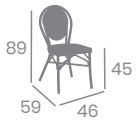

Banqueta CHARLOTTE

Aluminio Pintado Deco Nogal
Ref. 8231

Médula Negro y Crema.

Silla BULEVAR

Aluminio Pintado Deco Nogal.
Ref. 8030

Textilene Negro

Textilene Dorado

Médula Negro y Crema