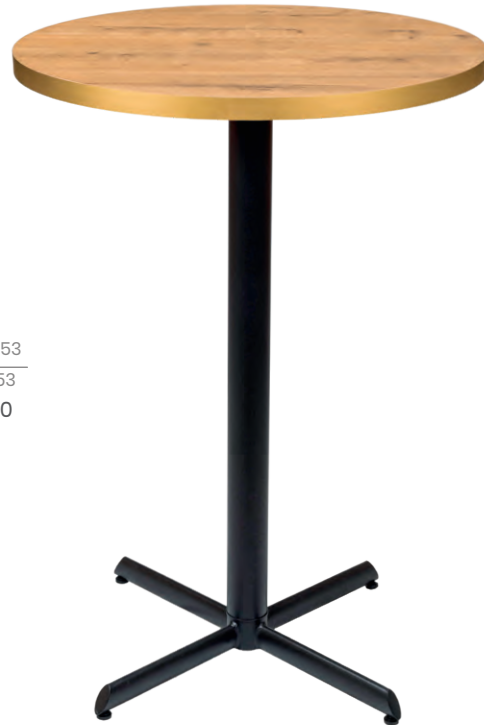

Ø70
Tablero Melamina
Roble Atlas canto PVC Dorado
Base 53x53