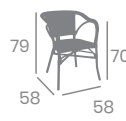

Aluminio Pintado
Deco Bambú o
Deco Nogal.
Ref. 8028

Médula Azul
y Blanco

Médula Verde
y Crema

Médula Negro
y Crema

Sillón PARÍS

kg
4,50

Aluminio Pintado
Deco Bambú o
Deco Nogal.
Ref. 3091

Médula Azul
y Blanco