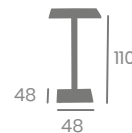

Mesa MÚNICH

Negro

Ref. 9187