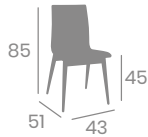

Silla MICHIGAN c-4

kg
6,20

Acero Pintado Negro o Deco Madera Natural. Carcasa Laminada.
Ref. 196