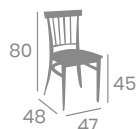

Silla ARIZONA

Acero Pintado Grafito o Negro.
Ref. 153

Asiento
Laminado Kenya

kg
6,60

Asiento
Tapizado Azul

kg
6,80