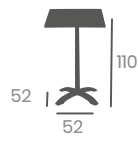

Pie Oslo 9777

Mesa OSLO

Ref. 9711

Rectangular 9711 120x80
Tablero Compact
Mármol Almería

Alta 7766 70x70
Tablero Compact
Mármol Almería

Ref. 7766

Pie Oslo Rectangular 9711AB
Sistema abatible

Pie Oslo Rectangular 9711