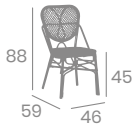

Silla PALAIS

kg
3,40

Aluminio Pintado
Deco Bambú.
Ref. 4194