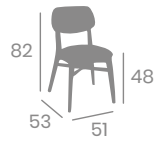

Silla SLOVENIA