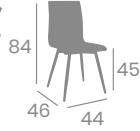

Silla MICHIGAN P-4

kg
5,10

Acero Pintado Negro
o Deco Madera Natural.
Ref. 197