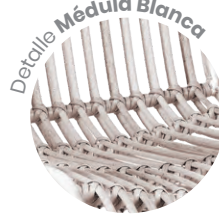

Médula Blanca