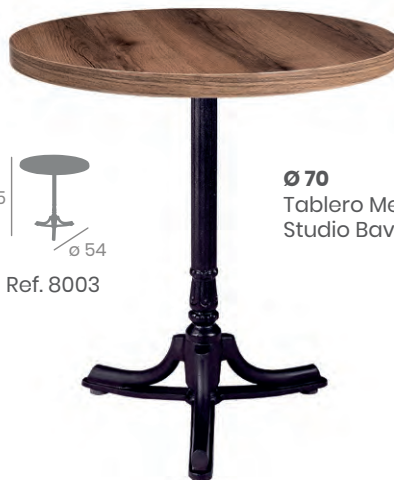

Mesa HAMBURGO

Pie Fundición de Hierro.

Ref. 8003