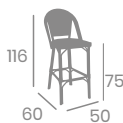

Banqueta TÍVOLI MÉDULA