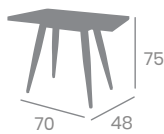

Mesa SANGHAI

Pie de Acero Pintado Negro o Blanco.

Ref. 813