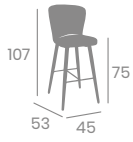

Banqueta VENETO