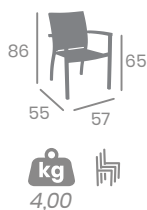

kg
26,50

Estructura Aluminio.
Grosor cojín de
asiento: 10 cm.
Ref. 4600

Médula Blanco

Médula Moka

Sillón EROS

Ref. 4421

Médula Atlas
Aluminio Pintado Grafito
Brazos de Madera

Médula Moka
Aluminio Pintado Grafito
Brazos de Madera