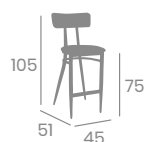

Acero Pintado Negro.
Ref. 187 y 787

Asiento Tapizado
Indiana

Asiento y Respaldo
Madera Macizo

kg
6,40

Respaldo Acero
Asiento Tapizado Azul

Respaldo Madera Macizo
Asiento Tapizado Mostaza

Banqueta MONTANA

Acero Pintado Negro.
Ref. 287 y 887