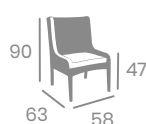

Sillón CANADÁ

kg
7,40

Médula Antracita con cojín
(grosor cojín: 4 cm.)
Estructura Aluminio.
Ref. 4512

Sillón VARESE

kg
7,70

Médula Blanco con cojín de
8 cm. de grosor
Aluminio.
Ref. 4509

Sillón ATLANTA

kg
7,00