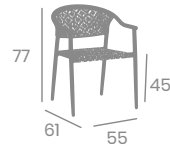

NUEVO

Sillón MANHATTAN

3,00

Aluminio Pintado
Deco Roble Natural
Ref. 2800