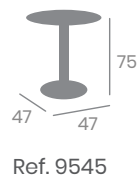

Mesa GRAN ROMA

Aluminio Pintado.

Tablero Ø70
Compact Blanco Nature