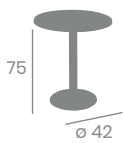

Mesa HOTEL

Pie Fundición de Hierro.

42 - 80x80
Tablero Melamina
Roble Joplin

42 - Ø70
Tablero Melamina
Bronce

42 - Ø 70
Tablero Melamina Olmo
Columna de Madera

42 Alta - 70x70
Tablero Melamina
Bronce

Ref. 4150