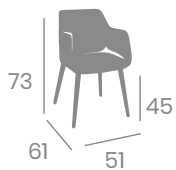

Sillón DAVOS

kg
10,70

Acero M.U.4.
Pintado Negro.
Ref 6729