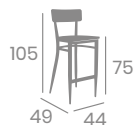

Banqueta PENSILVANIA

Acero Pintado Negro, Grafito
o Blanco Envejecido.
Ref. 388

kg
8,65

Asiento
Tapizado
Gris

Asiento Madera Laminado

kg
6,70

Asiento Tapizado Indiana

kg
6,90