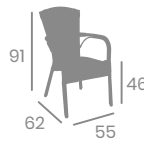

Asiento
Médula Atlas

Detalle Médula Atlas

Médula Atlas

Sillón JAMAICA

kg
3,85

Aluminio Pintado
Deco Bambú
Ref. 8036

Médula Moka
Aluminio Pintado
Deco Bambú (Ø32)

Detalle Médula Moka