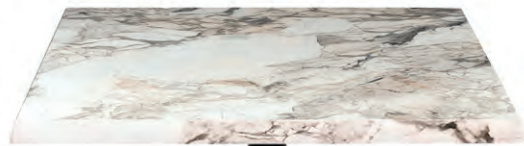

Pie
Danubio

Pie Danubio
Rectangular

Mesa OSLO

Aluminio
Pintado.

9777 70x70
Tablero Werzalit
Mármol Almería

Tablero Werzalit
Mármol Almería

9777 70x70
Tablero Compact
Mármol Almería

Pie Oslo 9777AB
Sistema abatible

Pie Oslo 9777

Mesa OSLO

Ref. 9711

Rectangular 9711 120x80
Tablero Compact
Mármol Almería

Alta 7766 70x70
Tablero Compact
Mármol Almería

Ref. 7766

Pie Oslo Rectangular 9711AB
Sistema abatible

Pie Oslo Rectangular 9711