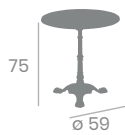

PARISINO

502 Ø70
Tablero Werzalit
Sicilia Aro Latón

7003 Ø70
Tablero Mármol
Aro Latón

7003 Ø70
Tablero Werzalit
Sienna Aro Latón

7004 - 70x70
Tablero Melamina Studio Arena

7004 Ø80
Tablero Melamina
Roble Atlas

Ref. 7003