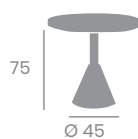

Mesa COLUMBIA

Pie de Acero Pintado Negro.

Ref. 9000