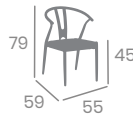

Sillón HANOI

kg
3,60

Aluminio Pintado
Deco Roble Natural
o Deco Nogal Claro
Ref. 3050