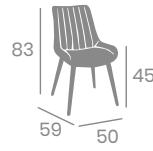

P.U. Indiana
Pie W

P.U. Verde
Pie W

P.U. Azul
Pie M.U.4

(Mesa Columbia)

P.U. Sándalo
Pie M.U.4

Silla RIALTO

kg
7,65

Acero
Pintado Negro.
Ref. 6633