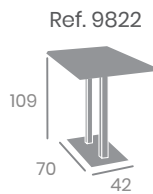

Ref. 9822
Rectangular Alta 110x70
Tablero Werzalit Tokio
Base 70x42