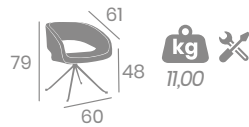

Sillón LUCERNA

Pie Acero B5
Ref. 6616