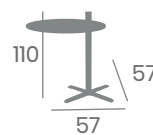

Mesa MÍCHIGAN

ACTUA
LIZA
DO

MELAMINA
MÁRMOL GOLD

NUE
VO

COMPACT
MÁRMOL LUNA

NUE
VO

Ref. 7975