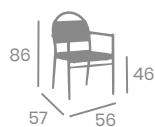

Aluminio Pintado
Deco Nogal Claro o
Deco Roble Natural.
Ref. 3010

Detalle acabado Rope

Rope
Marrón

Rope Marrón
Aluminio Pintado
Deco Nogal Claro

Rope
Crema

Rope Crema
Aluminio Pintado
Deco Roble Natural

Sillón CAZORLA