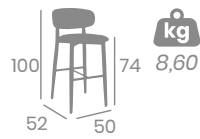

Banqueta LÍRICA

Acero Pintado Negro
Tapizados Fabric.
Ref. 6735

Tapizado Fabric
Zafiro