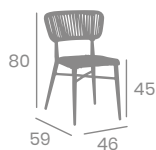

Rope Gris
Aluminio Pintado
Deco Roble Natural

Rope Crema
Aluminio Pintado
Negro

Aluminio Pintado
Deco Roble Natural
Rope Crema

Silla PROVENZA

Aluminio Pintado
Negro o Deco Roble Natural
Ref. 3000

Rope
Gris