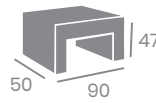

Mesa ESPACIO

Ref. 4290