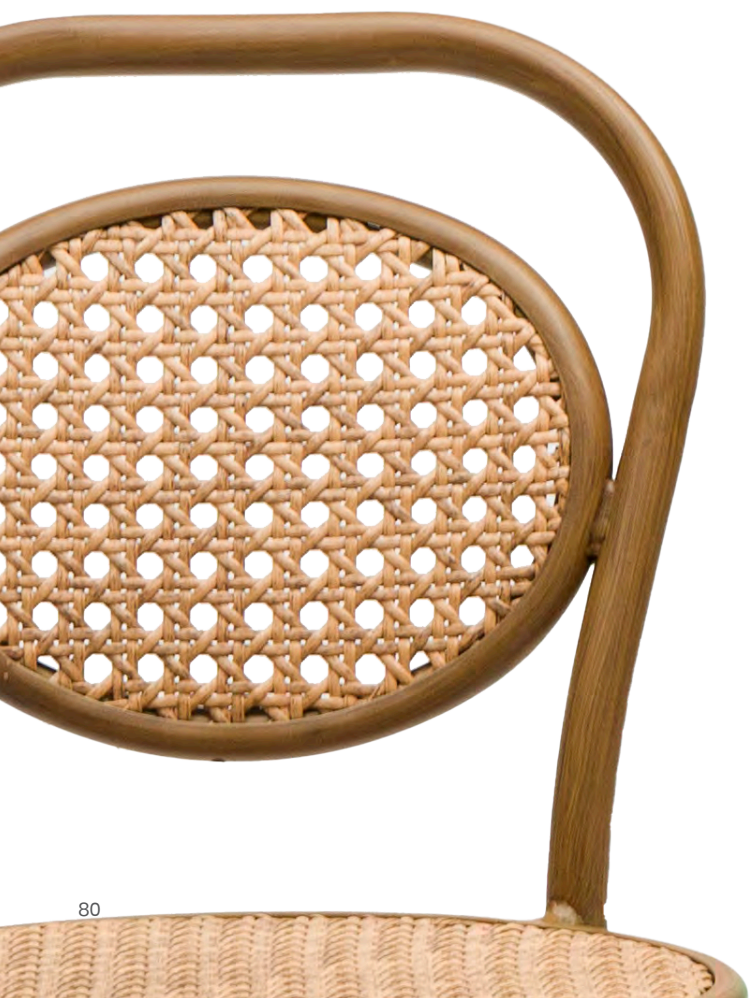

Deco Roble Natural.
Rejilla Médula Atlas
Asiento Ø43

Deco Nogal Claro.
Rejilla Médula Atlas.
Asiento Ø43

*Asiento y respaldo de médula tejidos a mano.
El asiento de médula es desmontable y va
insertado sobre un aro fijo.*