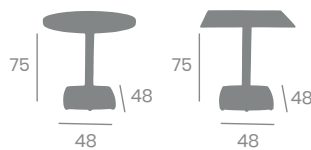

Mesa HANOVER

Pie de Acero Pintado Negro o Blanco.

Pie Hanover 9322
Acero Pintado Negro o Blanco
Base 48x48

Ref. 9322