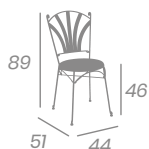

Silla **FRAGUA**