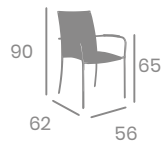

Sillón SALZBURGO

kg
5,65

Acero.
Médula Blanco
Ref. 4520