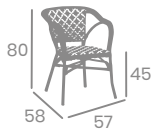

Sillón ELISSEOS MÉDULA

kg
4,45

Aluminio Pintado
Deco Roble Natural
Ref. 5959