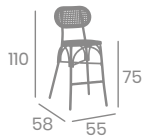

Rejilla
Médula Atlas

Negro
Rejilla
Médula Crema

Deco Roble Natural

Rejilla
Médula Atlas

Deco Roble Natural Rejilla Médula Atlas

Deco Nogal Claro
Rejilla Médula Atlas

Banqueta NEW VERDI TAPIZADA

kg
5,30