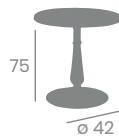

Mesa ÓPERA

*Pie Fundición de Hierro.
Columna Fundición Torneada Negro.*

Ref. 4150T