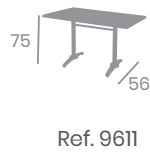

Mesa DINAMARCA