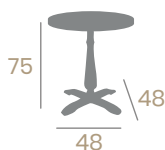

8155T - Ø70
Tablero Melamina
Chicago

8155T - Ø80
Tablero Melamina Studio
Bronce

8155T - 80x80
Tablero
Melamina
Piedra

Pie Orleans 8155T
*Fundición de Hierro
Columna Fundición
Torneada*

Ref. 8155T

Ref. 8155T