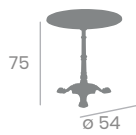

 **PARISINO**

502 Ø70
Tablero Werzalit
Sicilia Aro Latón

7003 Ø70
Tablero Mármol
Aro Latón

7003 Ø70
Tablero Werzalit
Sienna Aro Latón

7004 - 70x70
Tablero Melamina Studio Arena

7004 Ø80
Tablero Melamina
Roble Atlas