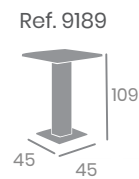

Mesa MÚNICH MÉDULA

Aluminio con
columna en Médula
Antracita o Blanca.