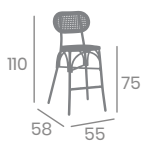

Silla NEW VERDI OUT

kg
4,00

Aluminio Pintado Negro,
Deco Roble Natural
y Deco Nogal Claro.

Rejilla
Médula Crema
Ref. 148

*Versátil
Exterior/Interior*

Rejilla
Médula Altas
Ref. 162

Banqueta NEW VERDI OUT

Aluminio Pintado Negro,
Deco Roble Natural
y Deco Nogal Claro.