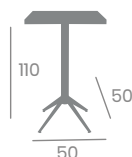

Mesa MILANO

Alta 7870 Ø70
Tablero Melamina
Atenea Gris
canto PVC Dorado

Alta 7870 Ø70
Tablero Melamina
Zeus Negro
canto PVC Plateado

Alta 7870 Ø70
Tablero Compact
Mármol Olimpo

ACTUA
LIZA
DO

Compact Mármol Marquina

4870 Ø70
Tablero Compact
Mármol Marquina

Ref. 7870