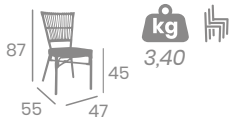

Silla POLINESIA

Médula Volcán. Aluminio
Pintado Deco Bambú
Ref. 4092