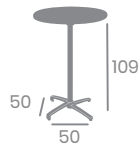

70x70
Tablero Compact Roble Nudos

Mesa NORUEGA ABATIBLE

Aluminio Pintado.
Ref. 9147AB

Detalle Sistema Abatible

Alta Ø70
Tablero
Compact
Roble Nudos

Compact Roble Nudos

Alta Ø70
Tablero Compact
Blanco Nature