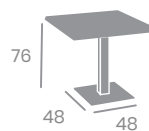

Tablero Compact Mármol Tafú
Base 48x48

Ø70

Tablero Compact Roble Nudos
Base 48x48

Base 40x40

Rectangular 120x80

Tablero Compact Mármol Tafú
o Roble Nudos. Base 70x42

Ref. 9877

Ref. 9811