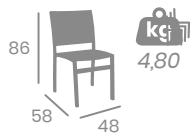

Silla **EROS** TEXTILENE

Aluminio Pintado Blanco.
Ref. 4420

Doble Textilene Negro