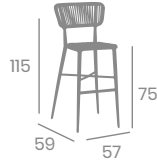

Aluminio Pintado
Deco Roble Natural

Rope Crema
Aluminio Pintado
Negro

Rope
Crema

Aluminio Pintado
Deco Roble Natural

Banqueta con respaldo PROVENZA

Rope Gris
Rope Gris
Aluminio
Pintado Deco
Roble Natural

kg
3,50