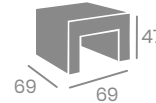

Mesa ESPACIO

Ref. 4240

90x50 69x69 50x50

*Agotada 50x50 Antracita

*Agotada 90x50 Antracita, Café y Ceniza