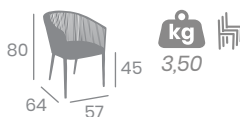

Rope Crema

Rope Crema

Rope Marrón

Tejido a Doble Corda - Doble Cara

Sillón PRAVIA

kg 3,50

Aluminio Pintado
Negro o Deco Stone.
Ref. 4022

Médula Marrón