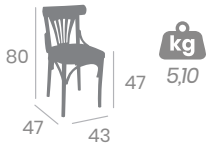

Tapizado
Teja

Tapizado
Esmeralda

Tapizado
Arena

Silla y Banqueta BERLÍN PLUS

ASIENTO MADERA

Madera de Haya
Barnizado color Nogal.
Ref. 6150

Madera de Haya
Barnizado color Nogal.
Apoya pies Acero
Pintado Negro
Ref. 6250