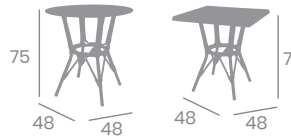

Mesa NUEVO MANILA

Aluminio Pintado Deco Nogal,
Deco Roble Natural o Deco
Bambú - Ref. 5390

Compact Mármol Almería