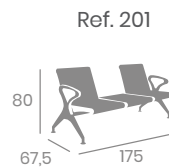

Catering BANCADA

Brazos Aluminio, Asientos y Respaldo de Acero Troquelado Pintado Gris.