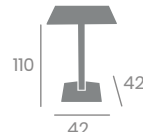

Mesa PIRÁMIDE

Fundición de Hierro.

Ref. 7660