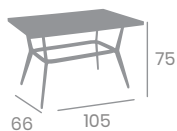

Alta 80x80
Tablero Compact Pizarra

Alta Ø80
Tablero Compact Seringa

Pie Mauricio 5200
Aluminio Pintado Negro

Ref. 5300

Ref. 5200

Ref. 5200

Mesa MAURICIO

Ref. 5210