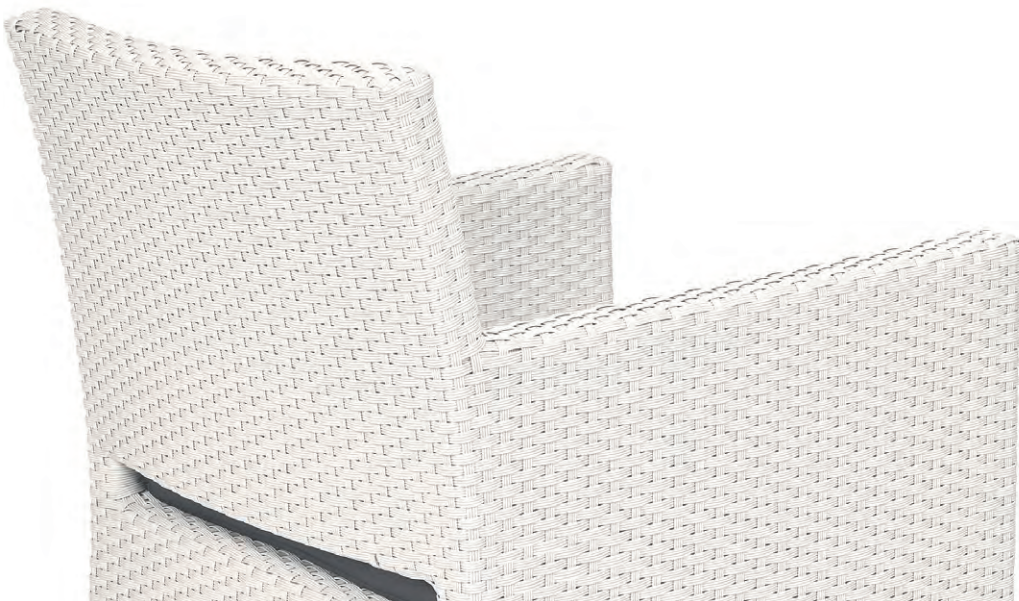

Aluminio. Médula Blanco
con cojín de 4 cm. de grosor.
Ref. 4418

Sillón TIEMPO

Médula Blanco

kg
8,45

Médula Antracita o Blanco
con cojín de 5 cm. grosor.
Estructura Aluminio.
Ref. 4321

Médula
Antracita

Sillón ORIÓN 1