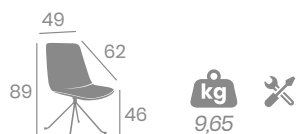

Silla GINEBRA

P.U. Blanco

*Pie Acero C4 Pintado
Blanco, Negro o Deco
Madera Natural
Ref. 6627*

*Pie B14 Acero o
Pintado Negro
Ref. 6619*

*Pie Acero B5
Ref. 6620*

PUFF

Cuadrado

Base Acero
Ref. 6608