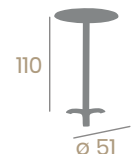

Mesa OSLO

Pie Fundición de Hierro.

4760 Ø70

Tablero Madera
de Pino color Nogal
Fundición de Hierro

4770 Ø70

Tablero Melamina Roble Hera

4760 - 70x70

Tablero Melamina
Roble Hera

Rectangular 4780 - 110x70
Tablero Melamina Roble Hera

Alta 7170 - Ø70
Tablero Melamina
Roble Hera

Alta 7160 - 60x60
Tablero Melamina
Roble Hera

Ref. 4770

Ref. 4760

Ref. 4760

Ref. 4780

Ref. 7170

Ref. 7160