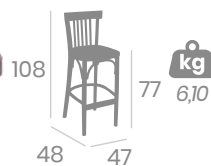

Silla y Banqueta HAMBURGO PLUS

ASIENTO MADERA

Madera de Haya
Barnizado color Nogal.
Apoya pies Acero
Pintado Negro
Ref. 6240