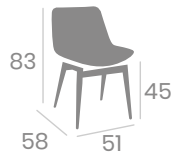

Silla LUXEMBURGO

Acero Pintado Negro, Blanco,
Deco Madera Natural, o Acero
B5 Pintado Negro. Ref. 6626

P.U. Kashmir

P.U. Blanco