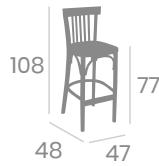

Tapizado
Esmeralda

Tapizado
Arena

Tapizado
Teja

Tapizado
Celeste

Banqueta HAMBURGO PLUS

Madera de Haya
Barnizado color Nogal.
Asientos tapizados en P.U. 6,10 kg
Apoya pies Acero Pintado Negro
Ref. 6240

Tapizado
Celeste