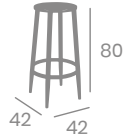

Asiento
Madera Macizo

Acero
Pintado Negro.
Ref. 4531