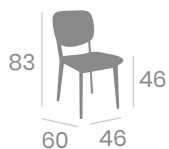

Aluminio Pintado
Blanco. Carcasa
Kashmir. Ref. 391

kg
4,80

Sillón SOROLLA

kg
4,30

Aluminio Pintado
Blanco. Carcasa
Roja. Ref. 291

Silla LOMBARDÍA

Acero Pintado Negro.
Ref. 6625

P.U. Rojo