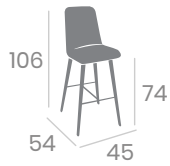

Banqueta MURANO

Acero
Pintado Negro.
Ref 6631

8,70