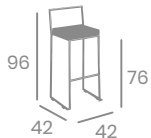

Sillón SALZBURGO

kg
5,65

Acero.
Médula Blanco
Ref. 4520

Banqueta SALZBURGO

kg
5,25

Acero.
Médula Blanco.
Ref. 4559

Silla SALZBURGO

kg
4,55