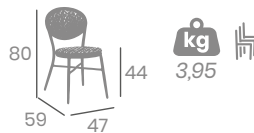

Silla CRACOVIA TEXTILENE

Aluminio Pintado Deco Nogal Claro.
Respaldo Textilene Soho o Soho Negro.
Asiento Tapizado Fabric.
Ref. 4077 y 4078

Textilene
Soho