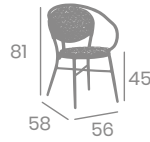

Aluminio Pintado
Deco Nogal Claro.
Ref. 4077 y 4078

Textilene
Soho

Textilene
Soho Negro

Asiento Ø43

Sillón CRACOVIA

kg
3,25

Aluminio Pintado
Deco Nogal Claro.
Ref. 4087 y 4088

Asiento y respaldo Textilene Soho Negro