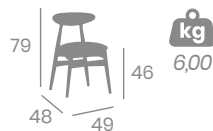

Jardinera
Médula Moka
Aluminio
Peso: 5,40 kg.

Ref. 4000

Mobiliario para
INTERIOR

NUEVA COLECCIÓN
SILLAS
MADERA
TAPIZADAS

Silla NÓRDICA

*Nueva línea en madera de Haya con
detalles de inspiración asiática.
Amplia gama de asientos en
tapizados Fabric y P.U.*