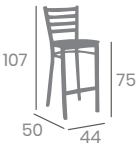

kg
6,30

Asiento Tapizado Gris
kg
6,55

Silla y Banqueta AMÉRICA

Tapizado P.U.

Laminado

Madera Macizo

Ref. 157

Ref. 182