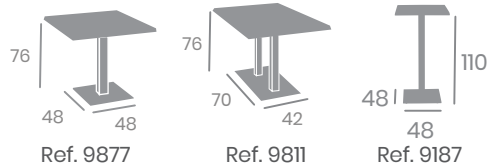

Rectangular 120x80
Tablero Compact Mármol Tafú
o Roble Nudos. Base 70x42