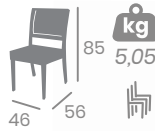

Silla BRENO

Aluminio Pintado Gris.
Ref. 5080