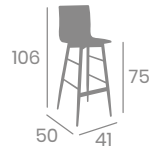

Banqueta MÍCHIGAN P-4