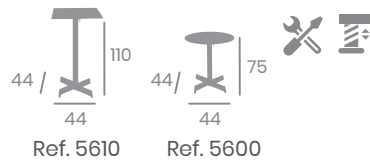

Mesa HELSINKI ABATIBLE