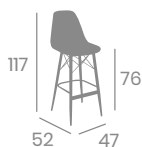

Estructura
Acero

kg
6,20

Carcasa Negra
Acero Pintado Negro

Carcasa Roja
Acero Pintado
Deco Madera Natural

Estructura
Aluminio

kg
4,20

Carcasa Kashmir
Aluminio Pintado Blanco

Banqueta PICASSO X-4