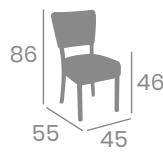

Acero
Pintado Negro.
Ref 6628

P.U. Panamá
Ribeteado Panamá

P.U. Azul
Ribeteado Azul

P.U. Verde
Ribeteado Verde

Silla BOHEMIA

kg
8,55
Acero
Pintado Negro.
Ref 6622

P.U. Kashmir
Sin Ribetear

P.U. Rojo
Sin Ribetear