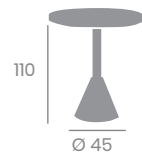

Mesa COLUMBIA

Pie de Acero Pintado Negro.

Ref. 9100