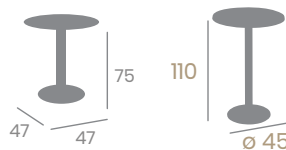

Melamina Zeus Negro

NUEVO ACTUALIZADO

9545 - 70x 70
Tablero Melamina
Zeus negro