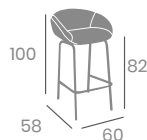

kg
720

Pie Acero C4
Pintado Blanco o Negro
Ref. 6510

P.U. Kashmir

P.U. Blanco

Banqueta BASILEA

kg
9,00

Pie Acero M4
Pintado Negro.
Ref. 6520

P.U. Kashmir