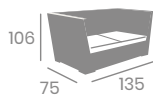

kg
26,50

Estructura Aluminio.
Grosor cojín de
asiento: 10 cm.
Ref. 4600

Médula Blanco

Médula Moka

Sillón EROS

Ref. 4421

Médula Atlas
Aluminio Pintado Grafito
Brazos de Madera

Médula Moka
Aluminio Pintado Grafito
Brazos de Madera