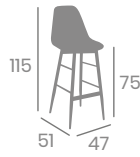

Banqueta PICASSO P-4