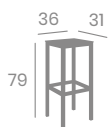

Banqueta MÓNACO PLUS