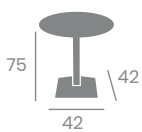

Mesa PIRÁMIDE

Fundición de Hierro.

Ref. 4160