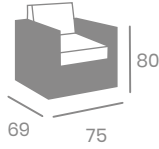

Médula Blanca

Médula Ceniza

MÓDULO 1

kg
10,65

Estructura aluminio Médula Blanca. Cojín de 10 cm. grosor en asiento y 9 cm. en respaldo.
Ref. 4511

Sillón ESPACIO 1

kg
11,45

Estructura aluminio. Cojín de 10 cm. grosor en asiento y 9 cm. en respaldo.
Ref. 4300