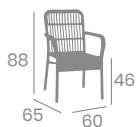

Aluminio Pintado
Deco Bambú o
Deco Bambú Blanco
Ref. 4095

kg
3,85

Médula Atlas 

Médula Old Blanco 

Médula
Old Blanco

Sillón MADEIRA

kg
3,90

Médula Atlas. Aluminio
Pintado Deco Bambú.
Ref. 4098