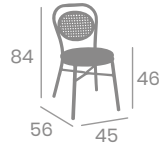

Silla INNSBRUCK TAPIZADA