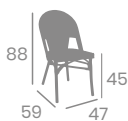

*Aluminio Pintado
Deco Bambú
Textilene Negro*

Silla TÍVOLI MÉDULA

kg
3,85

Aluminio Pintado Deco
Nogal o Deco Roble Natural.
Ref. 8029

Deco
Roble
Natural

Médula Negro
y Crema

Médula Rojo
y Crema

Médula Verde y
Crema