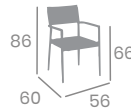

Sillón GRANADA

NUEVO

kg
4,15

Aluminio Pintado
Deco Roble Natural.
Ref. 4101