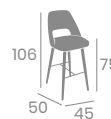

Banqueta ARONA