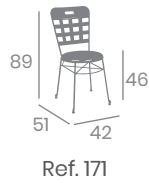

kg
7,80

Asiento Werzalit
Travertín.
Hierro Forjado.
Ref. 170

Asiento Werzalit
Pino Viejo

kg
8,35

Asiento
Rejilla

kg
7,65

Sillón y Silla ARANJUEZ

Hierro Forjado.