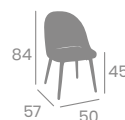

kg
9,10

Acero
Pintado Negro.
Ref. 6636

P.U. Gris

P.U.
Mostaza

P.U. Indiana

P.U.
Panamá

Banqueta CAFÉ PLUS

Asiento
Compact Roble