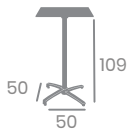

70x70
Tablero Compact Roble Nudos

Mesa NORUEGA ABATIBLE

Aluminio Pintado.
Ref. 9147AB

Detalle Sistema Abatible

Alta Ø70
Tablero
Compact
Roble Nudos

Compact Roble Nudos

Alta Ø70
Tablero Compact
Blanco Nature