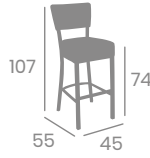

P.U. Azul
Ribeteado Azul

P.U. Verde
Ribeteado Verde

Silla BOHEMIA

Acero
Pintado Negro.
Ref 6622

P.U. Indiana
Ribeteado
Indiana

P.U. Mostaza
Ribeteado Mostaza

P.U. Mostaza
Ribeteado
Mostaza

Banqueta BOHEMIA