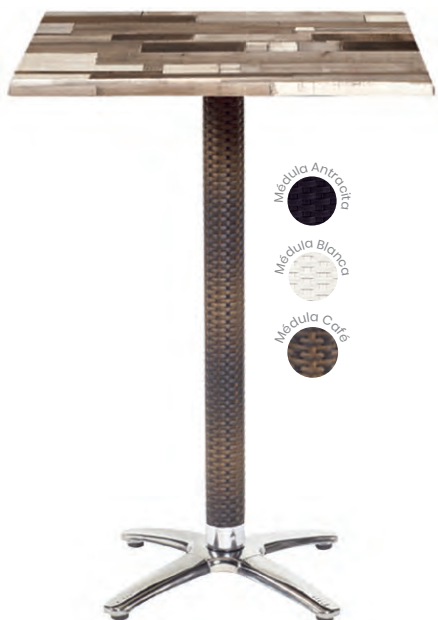

Mesa DINAMARCA

Alta 60x60
Tablero Kbana Taupe
Columna Médula Café

Alta 60x60
Tablero Werzalit
Bambú

Ref. 9066

Ref. 9106

Alta Dos Tapas Ø60
Tablero Superior Inox Repulsado
Tablero inferior Ø40 aro de aluminio