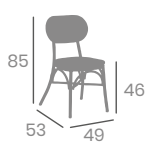

Silla NEW VERDI TAPIZADA

kg
4,90

Aluminio Pintado Negro, Deco Nogal Claro
o Deco Roble Natural. Respaldo Rejilla.
Asiento Tapizado Fabric.
Ref. 148 y 162