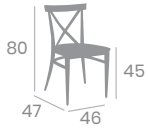

Silla ORLANDO

Acero Pintado Celeste,
Blanco, Negro o Grafito.
Ref. 154

Asiento Tapizado Indiana

kg
6,75

Asiento Tapizado Verde