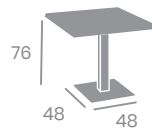

Ø70
Tablero Compact
Roble Nudos
Base Ø48

Ø70
Tablero Compact
Roble Nudos
Base 48x48

70x70
Tablero Compact
Mármol Olimpo
Base 48x48

70x70
Tablero Compact
Mármol Samas
Base 48x48

70x70
Tablero Compact
Mármol Tafú
Base 48x48