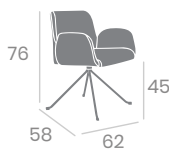

P.U. Blanco
Pie Acero B5

Ref. 6638

kg
11,40

Ref. 6738

kg
11,20

Ref. 6618

kg
12,60

P.U. Albero
Pie Acero B5