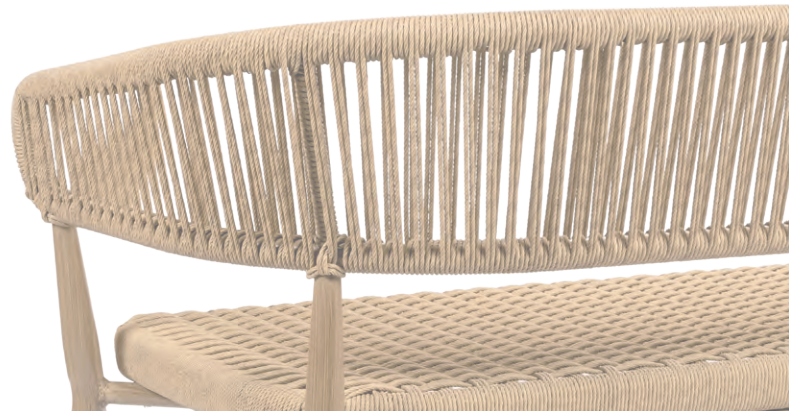

Rope Gris
Aluminio Pintado
Deco Roble Natural

Rope Crema
Aluminio Pintado
Negro

Aluminio Pintado
Deco Roble Natural
Rope Crema

Silla PROVENZA

Aluminio Pintado
Negro o Deco Roble Natural
Ref. 3000

Rope
Gris