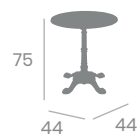

PARISINO

502 Ø70
Tablero Werzalit
Sicilia Aro Latón

7003 Ø70
Tablero Mármol
Aro Latón

7003 Ø70
Tablero Werzalit
Sienna Aro Latón

7004 - 70x70
Tablero Melamina Studio Arena

7004 Ø80
Tablero Melamina
Roble Atlas

Ref. 7004