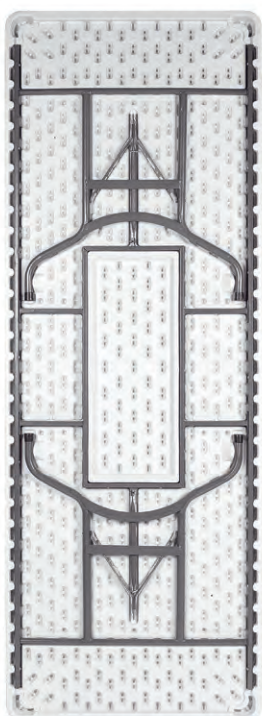

Ref. 2180B

kg
30,00

240x86
Polietileno
Acero Pintado Gris Martelé

Ø 180
Polietileno
Acero Pintado Gris Martelé

Catering BANCADA

 Brazos Aluminio, Asientos y Respaldo de Acero Troquelado Pintado Gris. 

4 Asientos