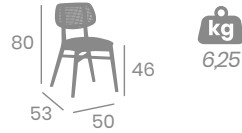

NUEVO

Silla CROACIA

Madera de Haya. Barnizado Cedro
Asiento Tapizado Fabric y P.U.
Ref. 5230

Tapizado
P.U. Teja