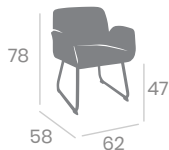

Ref. 6738

kg
11,20