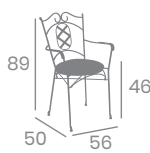

Asiento Teka
kg
5,00

Asiento Teka
kg
8,90

Sillón y Silla **RONDA**

Ref. 172

Ref. 372

Hierro Forjado

Asiento Werzalit
Nogal
kg
5,80