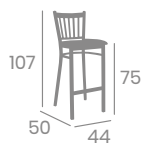

Banqueta BOSTON

Acero Pintado Grafito.
Ref. 186