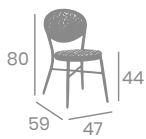

Asiento Ø43

Textilene
Soho

Textilene
Soho Negro

Textilene
Mekong

Silla CHICAGO

Deco
Nogal Claro

Silla CRACOVIA

kg
2,90