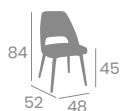

Silla ARONA

Ampliamos nuestra colección de silla y banqueta Arona con nuevas texturas en tonos cálidos en Fabric.