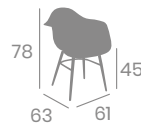

Sillón SOROLLA

kg
4,30

Aluminio Pintado
Blanco. Carcasa
Roja. Ref. 291