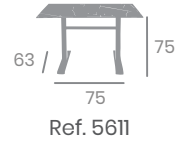

Mesa HELSINKI ABATIBLE