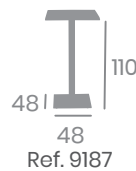

Rectangular 120x80
Tablero Compact Mármol Samas
Base 70x42