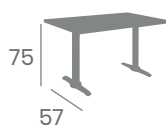

Mesa MÍCHIGAN

ACTUA
LIZA
DO

MELAMINA
MÁRMOL GOLD

NUE
VO

COMPACT
MÁRMOL LUNA

NUE
VO

Ref. 4971