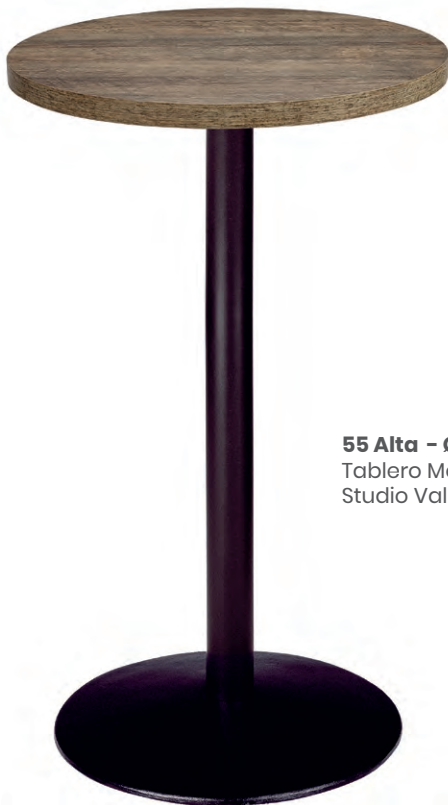

Ref. 4150M

Ref. 7150

Mesa HOTEL

55 - Ø70
Tablero Melamina Roble Atlas

55 - 80x80
Tablero Melamina
Studio Valkiria

55 Alta - Ø70
Tablero Melamina
Studio Valkiria

Melamina
Mármol Bianco

Melamina
Chicago