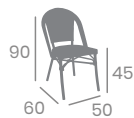

Banqueta TÍVOLI MÉDULA

kg 5,05

Aluminio Pintado Deco Bambú, Deco Nogal o Deco Roble Natural. Ref. 8229

Médula Negro y Crema

Médula Rojo y Crema

Médula Verde y Crema

Deco Nogal

Silla PARÍS