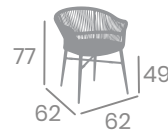

NUEVO

Sillón MELBOURNE

Aluminio Pintado
Ref. 3660

kg
4,80

Lino
Rope Lino

Terracota
Rope Terracota