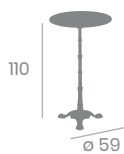

Sienna con aro de latón

Mármol Almería
con aro de latón

ANTICUARIO

6010 - 110x70

Tablero Melamina Roble Atlas

Ref. 7113

Ref. 7114

Ref. 6010