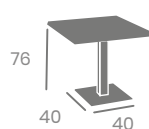

Mesa MÚNICH

Negro

Ref. 9877