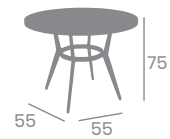

Alta 80x80
Tablero Compact Pizarra

Alta Ø80
Tablero Compact Seringa

Pie Mauricio 5200
Aluminio Pintado Negro

Ref. 5300

Ref. 5200

Ref. 5200

Mesa MAURICIO

Ref. 5210