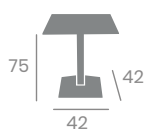

Mesa PIRÁMIDE

Fundición de Hierro.

Ref. 4160