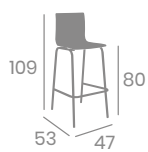

Banqueta MICHIGAN M-4

Acero Pintado Negro o Gris.
Carcasa Laminada Formica
Ref. 492

kg
7,45