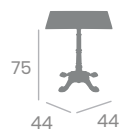

PARISINO

502 Ø70
Tablero Werzalit
Sicilia Aro Latón

7003 Ø70
Tablero Mármol
Aro Latón

7003 Ø70
Tablero Werzalit
Sienna Aro Latón

7004 - 70x70
Tablero Melamina Studio Arena

7004 Ø80
Tablero Melamina
Roble Atlas

Ref. 7004