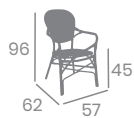

Sillón ORLEANS

kg
4,40

Aluminio Pintado Deco
Bambú o Deco Nogal.
Ref. 8135

Médula Verde y Crema
Aluminio Pintado
Deco Nogal