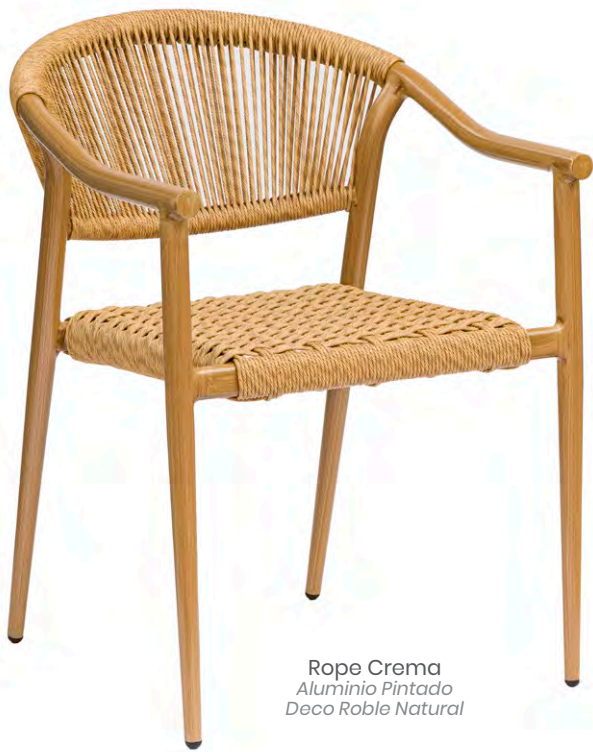

Rope Crema
Aluminio Pintado
Deco Roble Natural

Rope
Crema