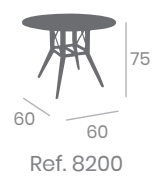

Mesa BERING

Pie Bering 8200
Acero Pintado Negro

kg
7,80

kg
10,15