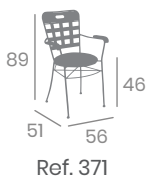

kg
7,80

Asiento Werzalit
Travertín.
Hierro Forjado.
Ref. 170

Asiento Werzalit
Pino Viejo

kg
8,35

Asiento
Rejilla

kg
7,65

Sillón y Silla ARANJUEZ

Hierro Forjado.