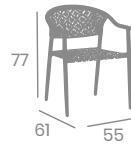

Banqueta OSAKA PREMIUM

kg
5,50

Aluminio Pintado
Deco Roble Natural
Ref. 4635

Rope Crema
Aluminio Pintado
Deco Roble Natural

Rope
Crema

Sillón QUEENS

kg
3,95

Aluminio Pintado
Deco Roble Natural
Ref. 2600