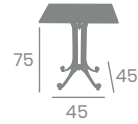

4440 -70x70
Tablero
Melamina
Studio Arena