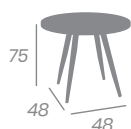

Mesa SANGHAI-V

Pie de Acero Pintado Negro o Blanco.

Ref. 877