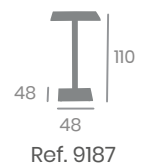

Mesa MÚNICH

Pie de Aluminio.

Ref. 9850

Ref. 9877

Pie
Aluminio

Ref. 9187