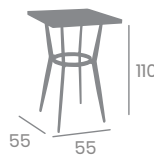

Mesa MAURICIO

Aluminio Pintado Negro,
Deco Roble Natural o
Deco Bambú Blanco.

Ref. 5300