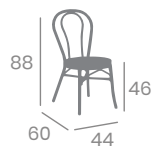

Silla CHICAGO

Aluminio Pintado Deco Roble Natural
o Deco Nogal Claro.
Textilene Mekong, Soho o Soho Negro.
Ref. 312