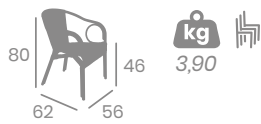

Sillón JAVA

Médula Blanco.
Estructura Aluminio.
Ref. 2060

(Mesa Islandia)