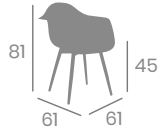

Carcasa Roja

Carcasa Negra

Sillón PICASSO P-4

kg
5,75

Acero Pintado Negro o
Deco Madera Natural
Ref. 289

Carcasa
Toffee

Carcasa
Kashmir

Carcasa
Roja