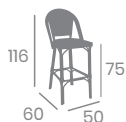

Textilene **UNO**
Azul y Blanco

Textilene **UNO**
Verde y Blanco

Textilene Negro

Textilene Latte

Deco
Bambú

NUEVO ACABADO

Banqueta TÍVOLI

kg 4,35