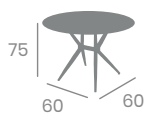

Mesa ALASKA

Pie de Acero Pintado Negro o Blanco.

8000 - 70x70

Tablero Melamina Roble Atlas

8000 Ø100

Tablero Melamina Roble Atlas

Pie Alaska 8000
Pie Acero Pintado Negro
o Blanco.

8000 - 110x70
Tablero Melamina
Studio Valkiria

Ref. 8000

Ref. 8000

Ref. 8000