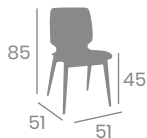

Silla DENVER C-4