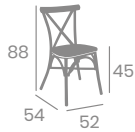

Asiento Rope Crema
Aluminio Pintado Negro

kg
4,00

Silla con asiento Rope Crema o Rope Gris exclusivamente en armazón Negro.

Asiento Rope Gris
Aluminio Pintado Negro

Silla ÁTICO OUT

Aluminio Pintado Negro,
Deco Bambú, Deco Nogal
o Deco Roble Natural.
Ref. 163