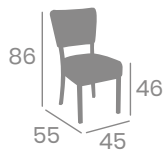

Silla BOHEMIA