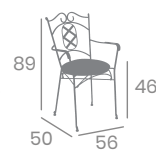

Asiento Teka
kg
5,00

Asiento Teka
kg
8,90

Sillón y Silla RONDA

Ref. 172

Ref. 372

Hierro Forjado

Asiento Werzalit
Nogal
kg
5,80