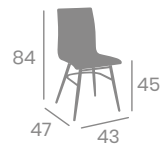

Silla PRADO