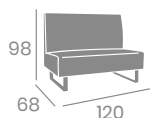

Sillón ALFA 120

Las bases de Acero del modelo Alfa también están disponibles en color Negro