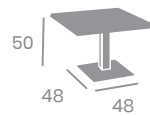

Mesa MÚNICH

Pie de Aluminio.