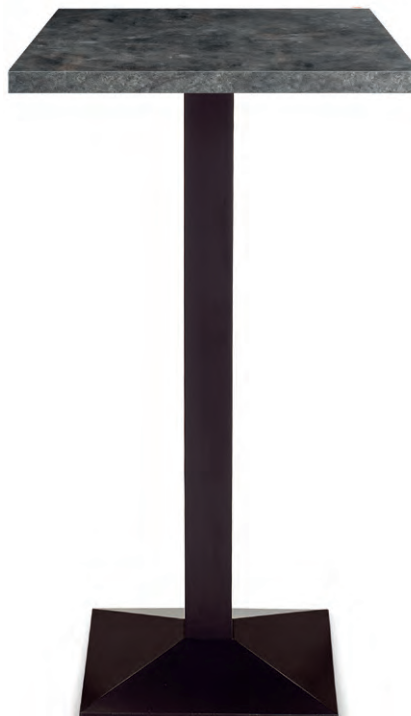

NUE
VO

75

Ref. 1004

Alta 7104 - 60x60
Tablero Melamina
Studio Valkiria

Mesa PIRÁMIDE

Fundición de Hierro.

Alta - 60x60
Tablero Melamina Piedra

Rectangular - 110x70
Tablero Melamina Piedra