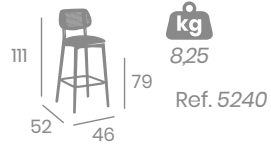

NUEVO

Banqueta CROACIA

Tapizado
P.U. Arena

Tapizado
P.U. Teja