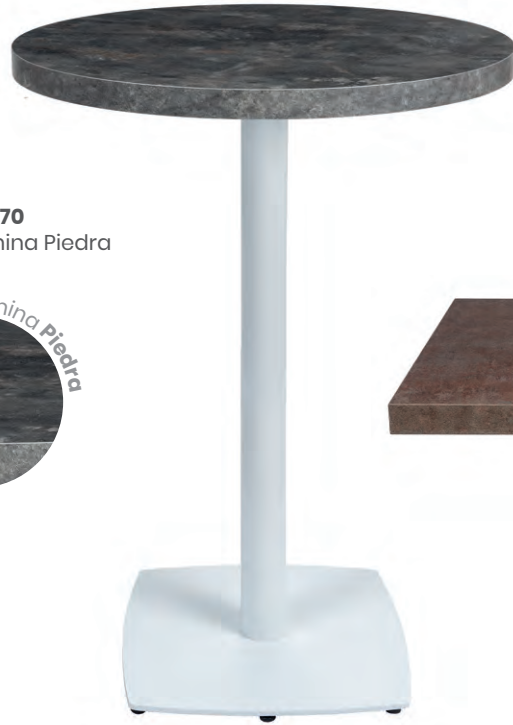

4870 Ø70
Tablero Compact
Mármol Marquina

Ref. 4870

Ref. 4870

Ref. 7870

Ref. 7870

Mesa HANOVER

Pie de Acero Pintado Negro o Blanco.

Ø70
Tablero Compact
Roble Nudos

Ø70
Tablero Melamina
Studio Arena

70x70
Tablero Compact Pizarra

Pie Hanover 9322
Acero Pintado Negro o Blanco
Base 48x48

Ref. 9322

Mesa HANOVER

Alta Ø70
Tablero Melamina Piedra

Alta 70x70
Tablero Melamina
Bronce