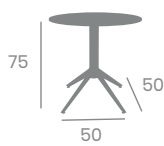

Mesa MILANO

Alta 7870 Ø70
Tablero Melamina
Atenea Gris
canto PVC Dorado

Alta 7870 Ø70
Tablero Melamina
Zeus Negro
canto PVC Plateado

Alta 7870 Ø70
Tablero Compact
Mármol Olimpo

ACTUA
LIZA
DO

Compact Mármol Marquina

4870 Ø70
Tablero Compact
Mármol Marquina

Ref. 4870