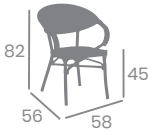

Sillón
FILIPINAS
MÉDULA