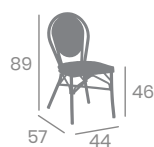

Sillón BULEVAR

Aluminio Pintado Deco Nogal.
Ref. 8130

Textilene Dorado

Médula Negro y Crema

Textilene Negro

Silla BULEVARIA

kg
3.25

Aluminio Pintado Negro,
Deco Nogal o Deco Bambú.