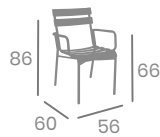

Sillón VERSALLES

kg
4,05

Aluminio Pintado,
6 colores disponibles.
Ref. 4423