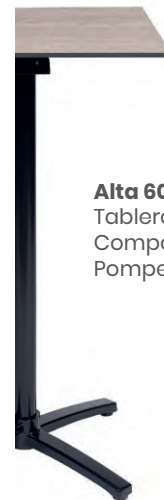

Alta 60x60
Tablero
Compact
Pompeya