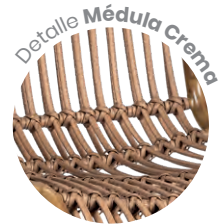

Médula
Verde - Blanco - Gris - Crema

Médula Gris 

Médula Blanca 

Sillón BRUNCH

 **kg**
3,00 

Aluminio Pintado Grafito,
Deco Bambú Blanco o
Deco Bambú
Ref. 4901

Médula Crema 

Silla AVIGNON