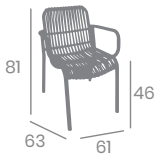

Médula
Verde - Blanco - Gris - Crema

Médula Gris 

Médula Blanca 

Sillón BRUNCH

 **kg**
3,00 

Aluminio Pintado Grafito,
Deco Bambú Blanco o
Deco Bambú
Ref. 4901

Médula Crema 

Silla AVIGNON