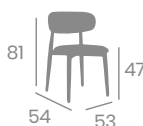

Silla LÍRICA

*Diseño atrevido de tendencia, en tonos que combinan a la perfección entre si para darle a su instalación el grado de colorido deseado, diferenciar zonas... un mundo de posibilidades con **NUEVO TAPIZADO Fabric.***

Acero Pintado Negro
Tapizados Fabric.
Ref. 6725