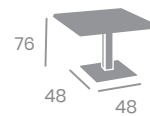

Mesa MÚNICH

Pie de Aluminio.

Ref. 9850

Ref. 9877

Ref. 9187